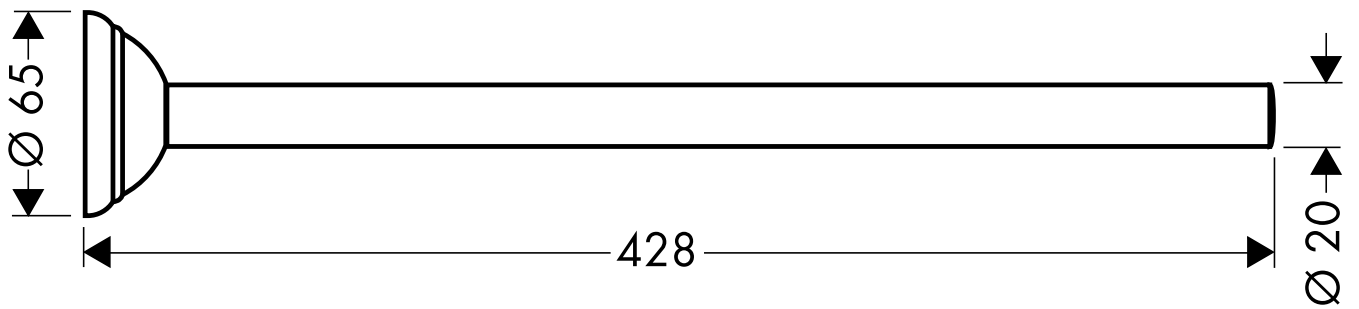

AXOR

Handtuchhalter
41420

hansgrohe

AXOR | PHÄRO