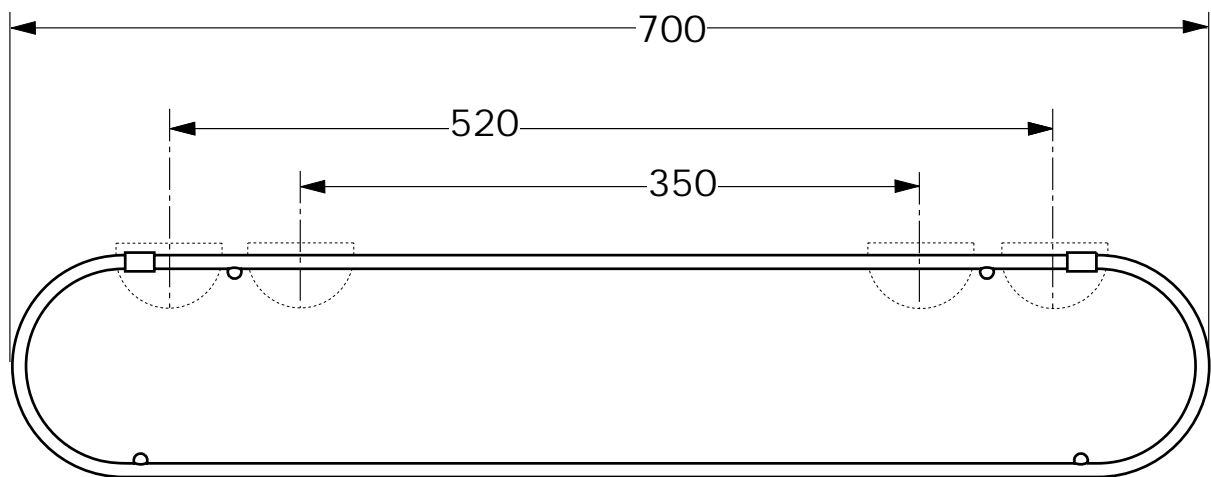

AXOR

Ablage 700mm
40352

hansgrohe

AXOR | PHÄRO