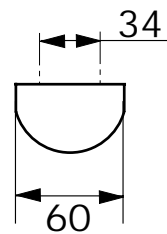

AXOR

Ablage 700mm
40352

hansgrohe

AXOR | PHÄRO