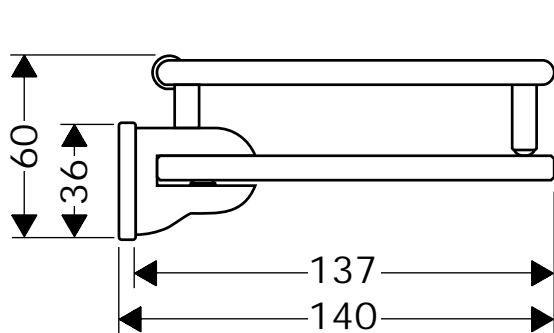

AXOR

Ablage 700mm
40352

hansgrohe

AXOR | PHÄRO