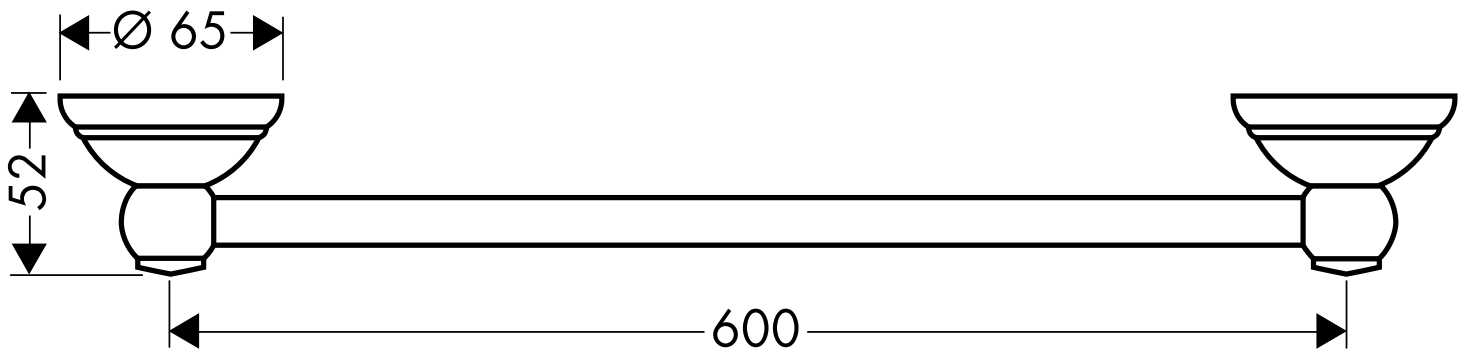

# AXOR

Badetuchhalter 700mm  
41406

**hansgrohe**

AXOR | PHÄRO