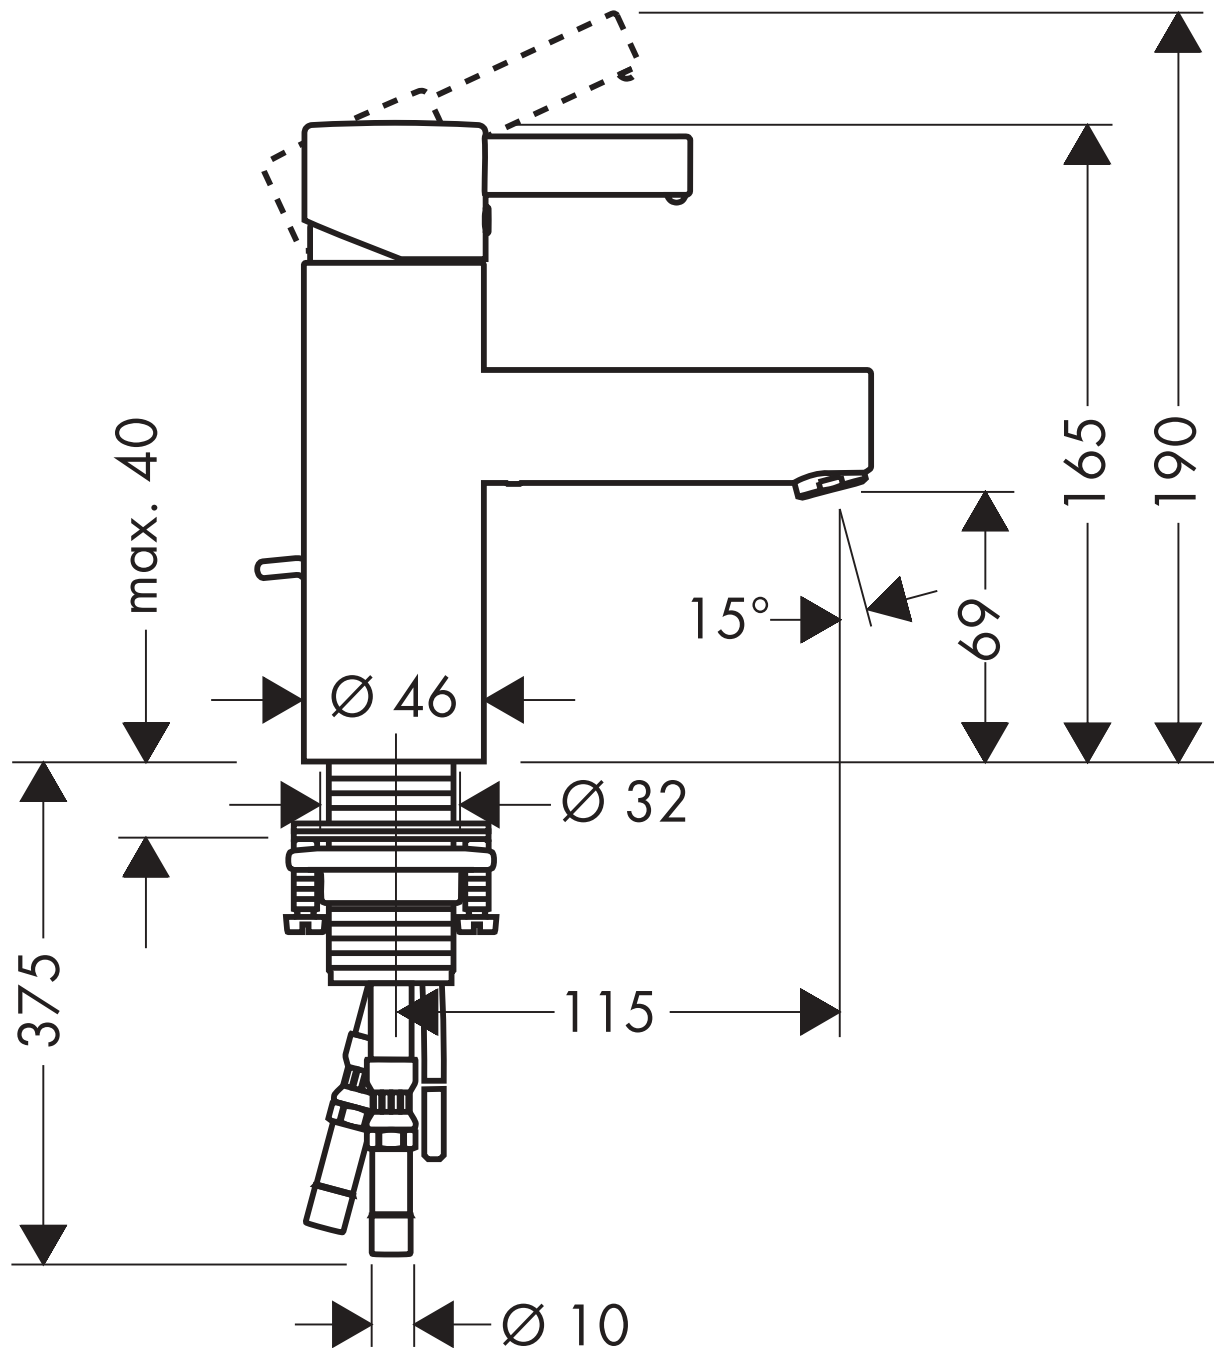

Axor Steel

Waschtismischer
35002800

hansgrohe

AXOR | PHÄRO