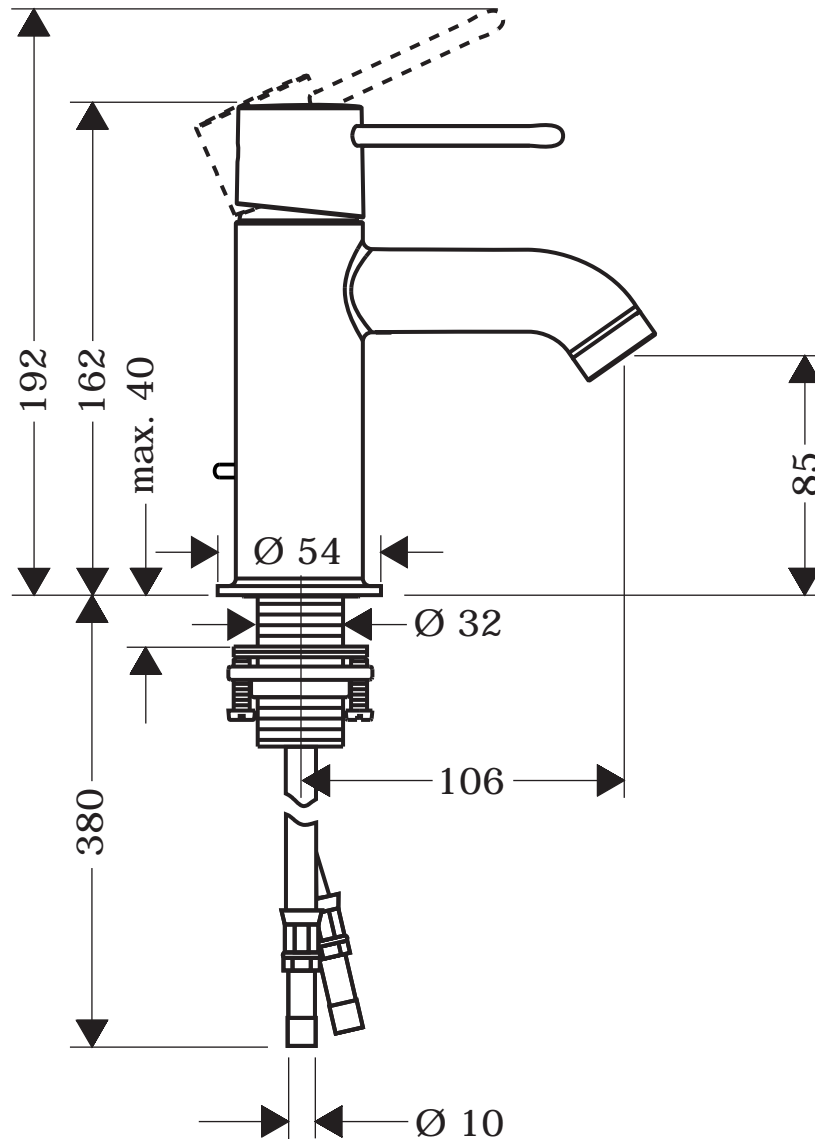

AXOR UNO²

Waschtischmischer
38020

hansgrohe

AXOR | PHÄRO