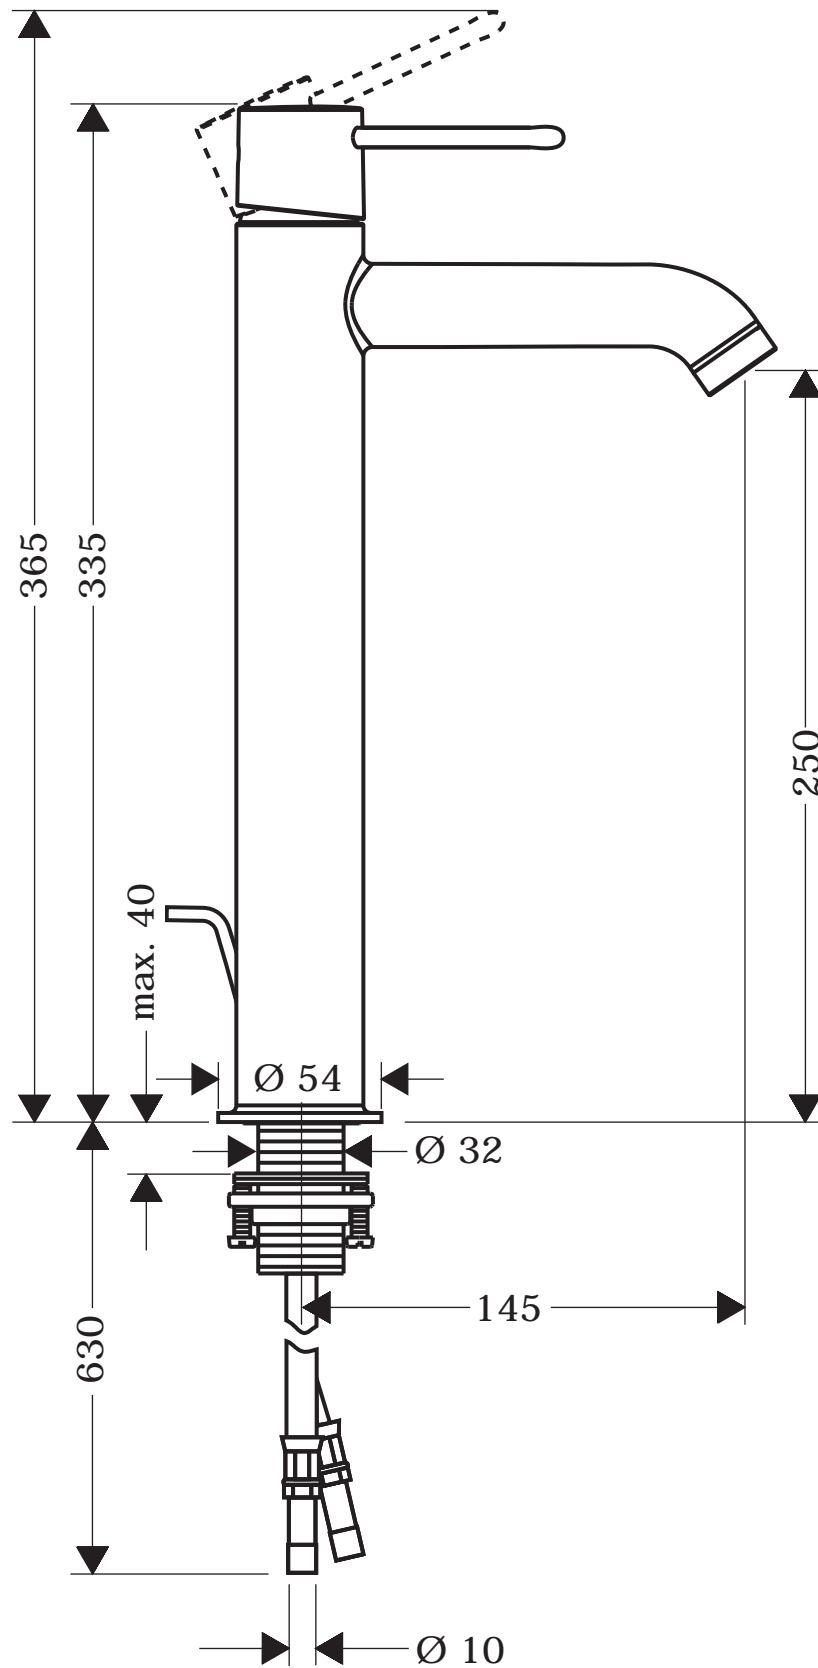

# AXOR UNO<sup>2</sup>

## Higriser Waschtischmischer 38025

**hansgrohe**

AXOR | PHÄRO