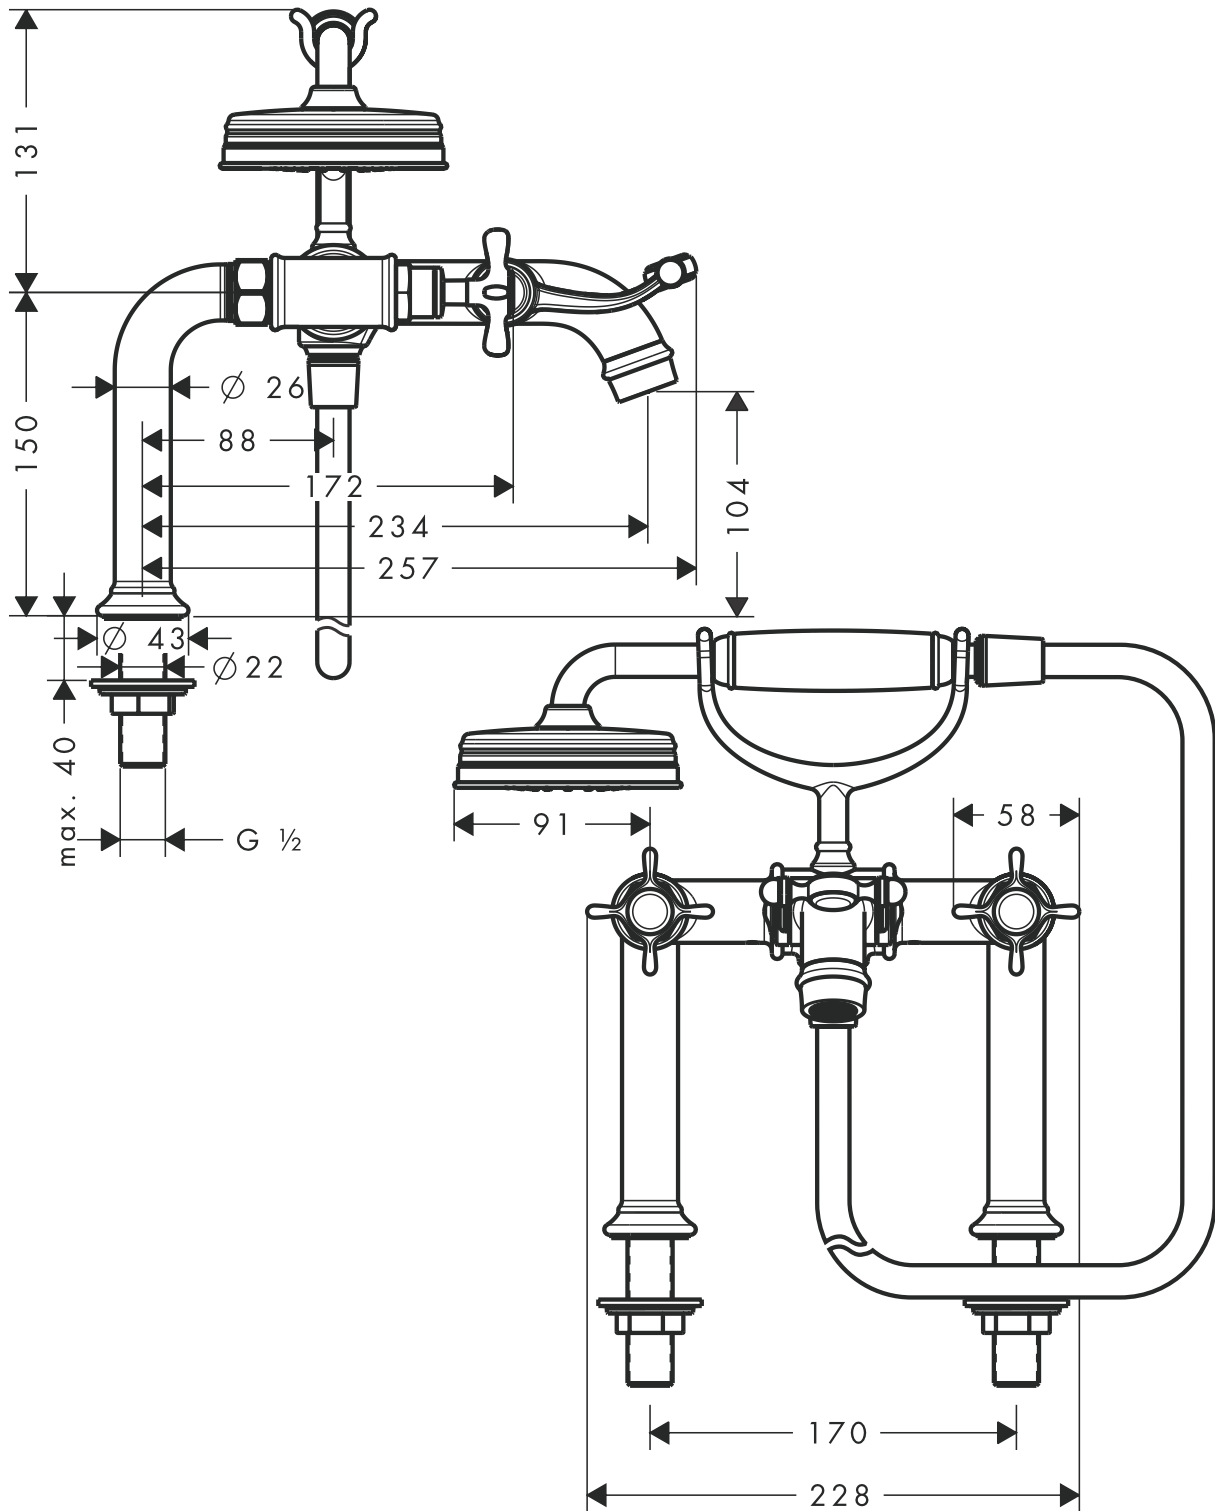

Axor Montreux

Zweigriff Wannenarmatur DN15 Standmontage 16542XXX

hansgrohe

AXOR | PHÄRO