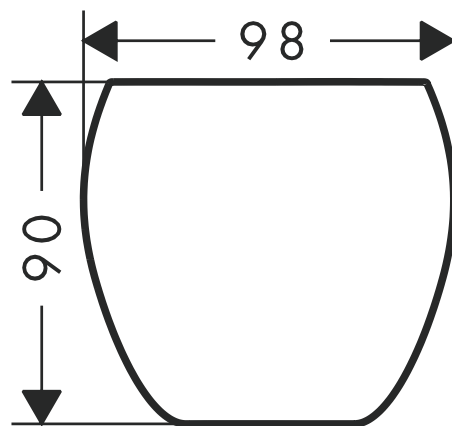

Axor Massaud

Zahnglas mit Halter
42234XXX

hansgrohe

AXOR | PHÄRO