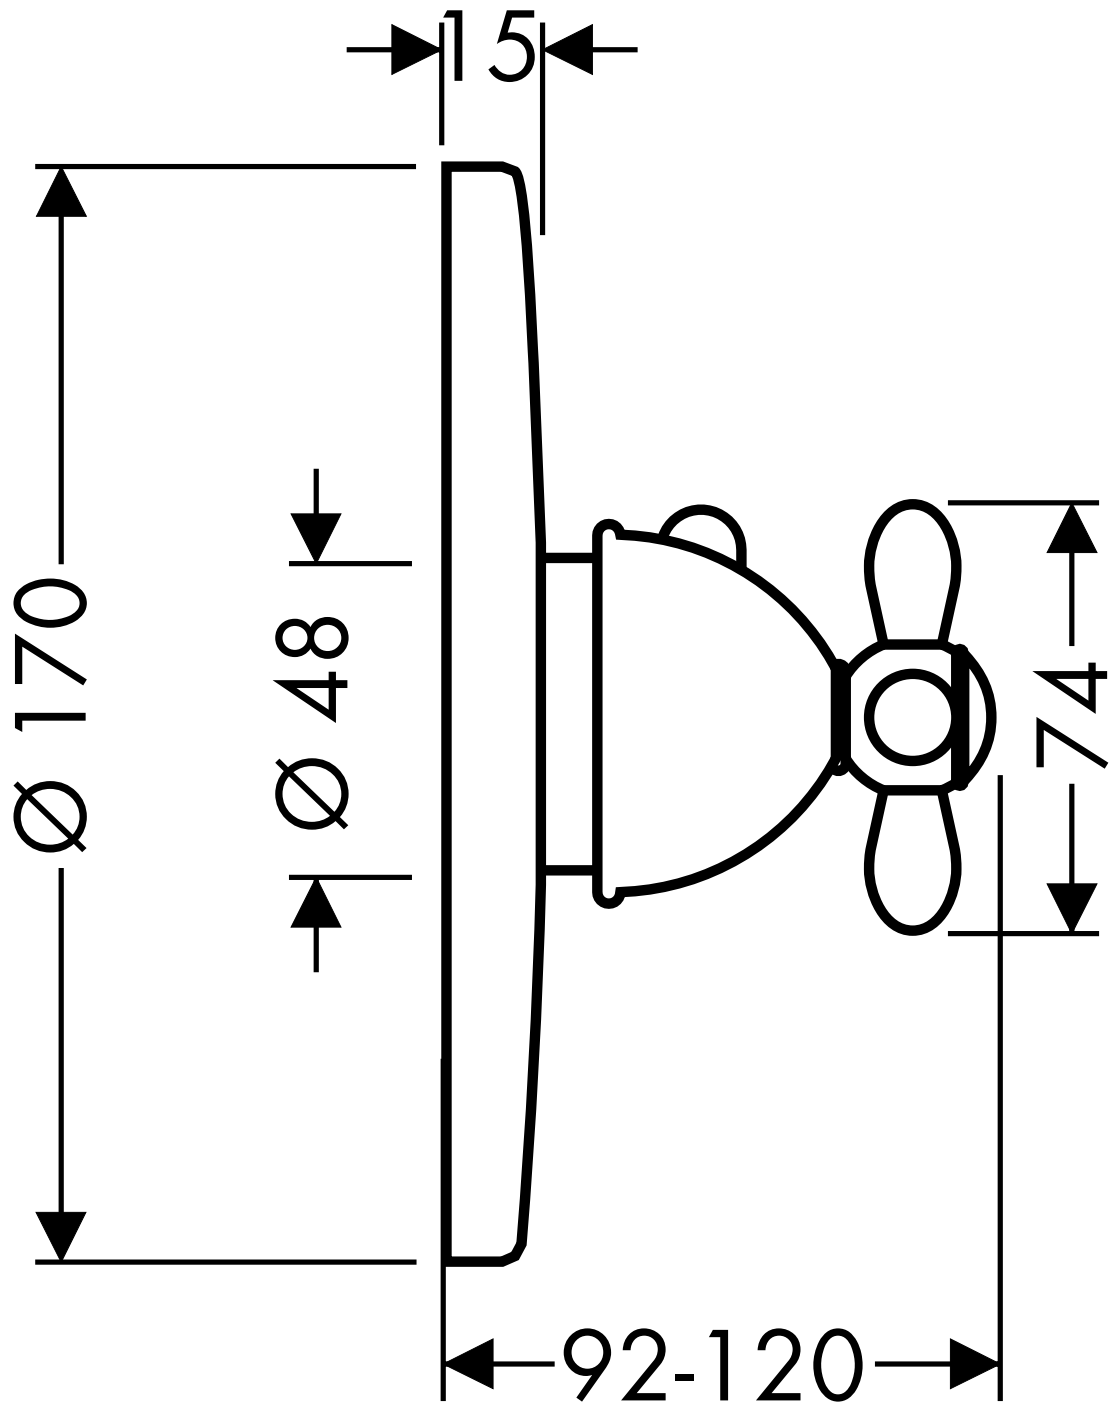

AXOR

Thermostatbatterie Unterputz DN15/DN20 mit Kreuzgriff
Fertigset mit Thermoelement
17715

hansgrohe

AXOR | PHARO