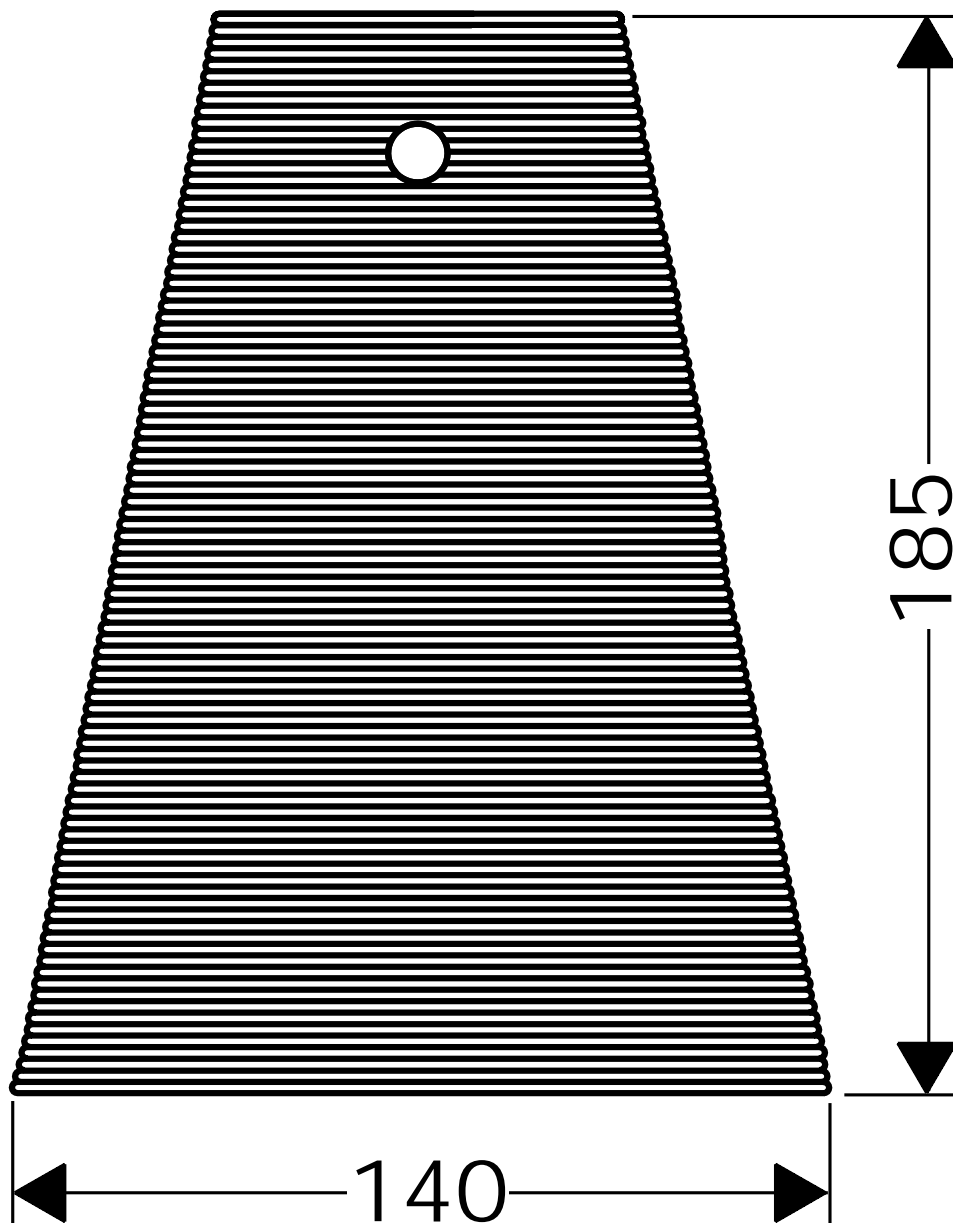

AXOR STARK

Wandleuchte
40856

hansgrohe

AXOR | PHÂRO