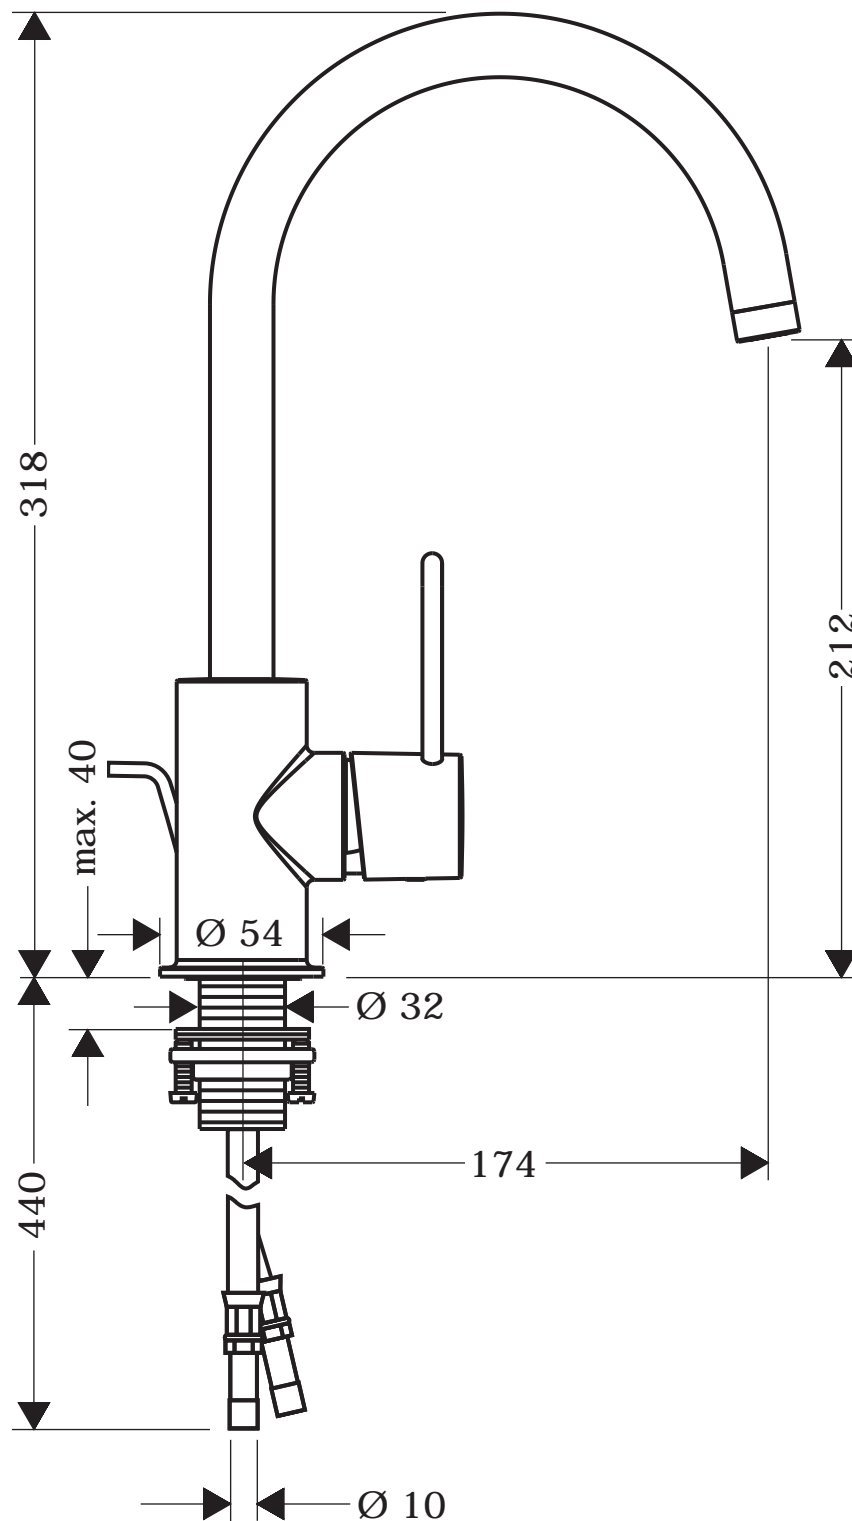

AXOR UNO²

Waschtischmischer
38030

hansgrohe

AXOR | PHÄRO