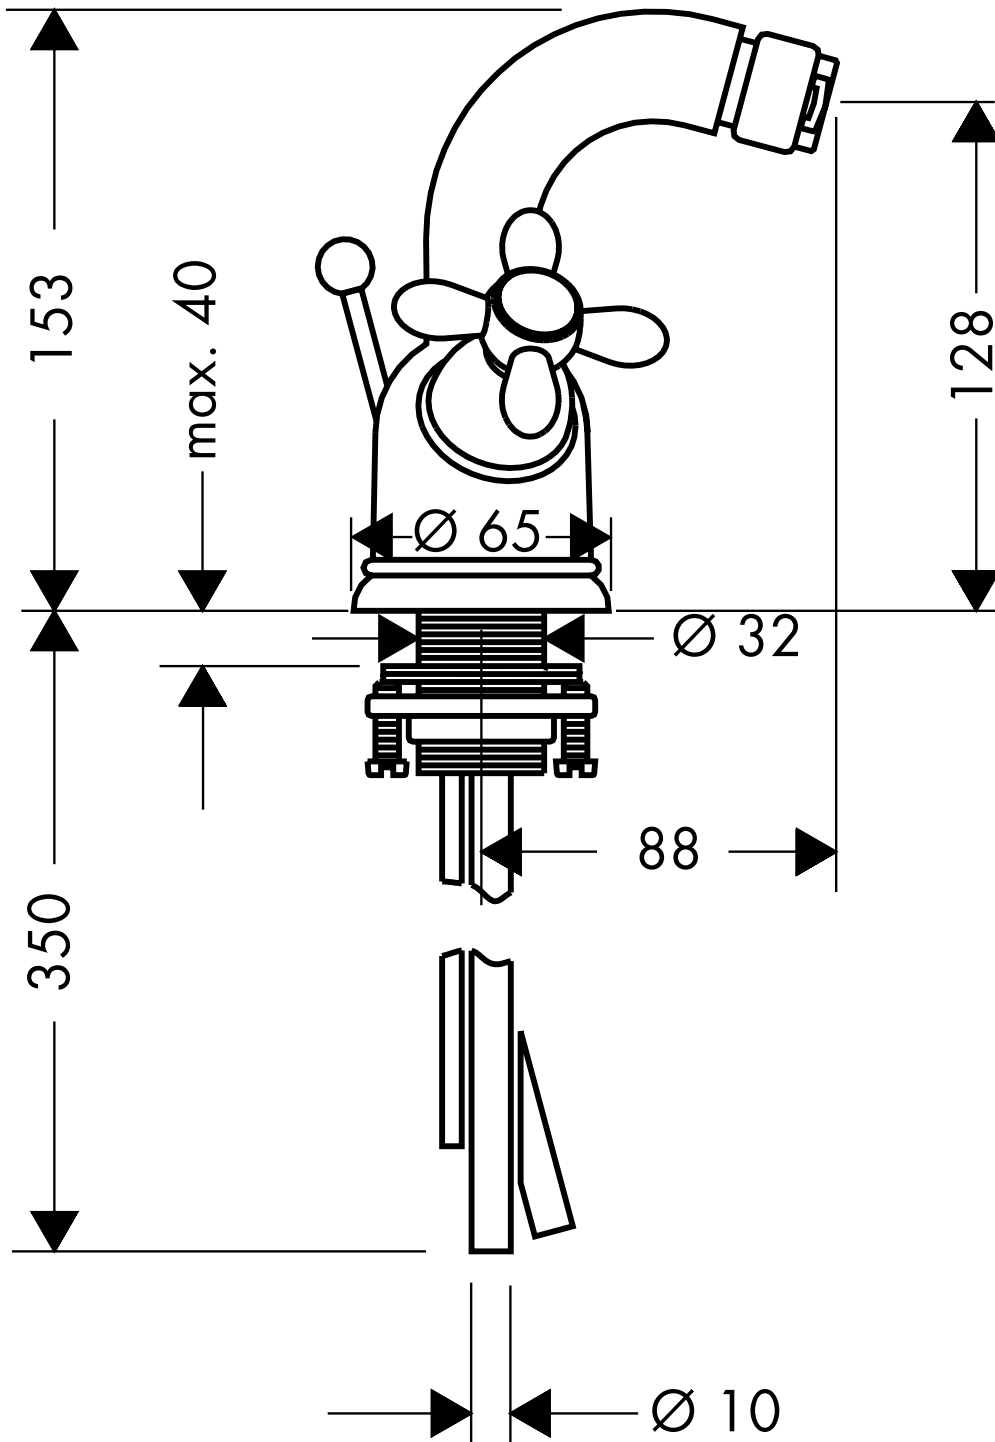

AXOR

Zweigriff Bidetarmatur mit Kreuzgriffen
17230

hansgrohe

AXOR | PHARO