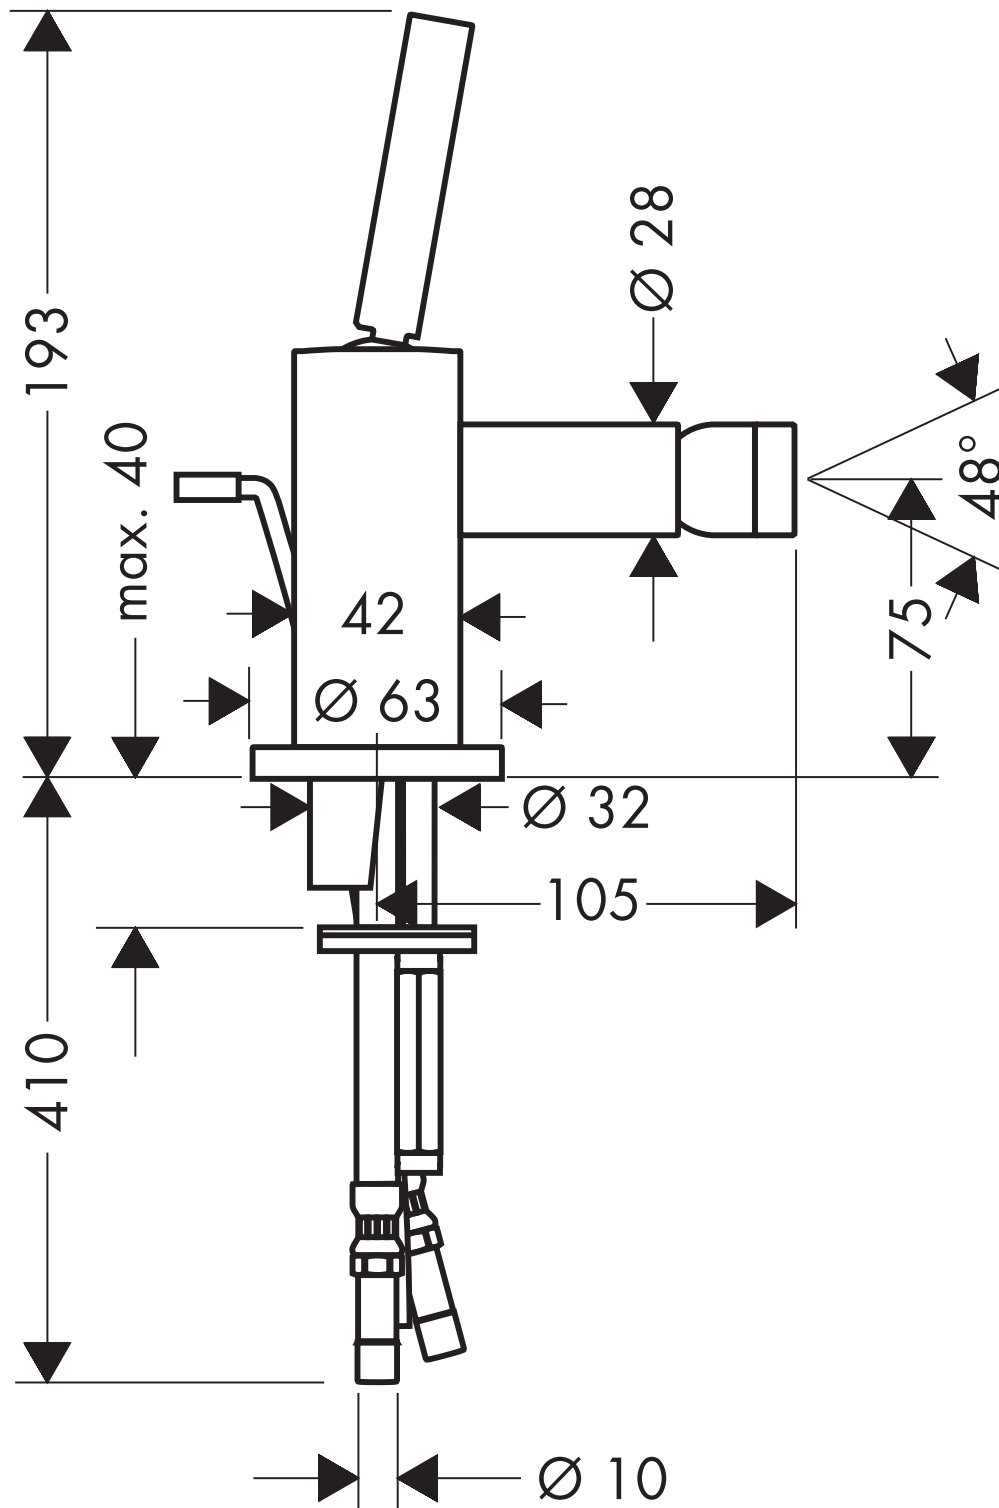

Axor Citterio

Einhebel Bidetmischer
39200XXX

hansgrohe

AXOR | PHÄRO