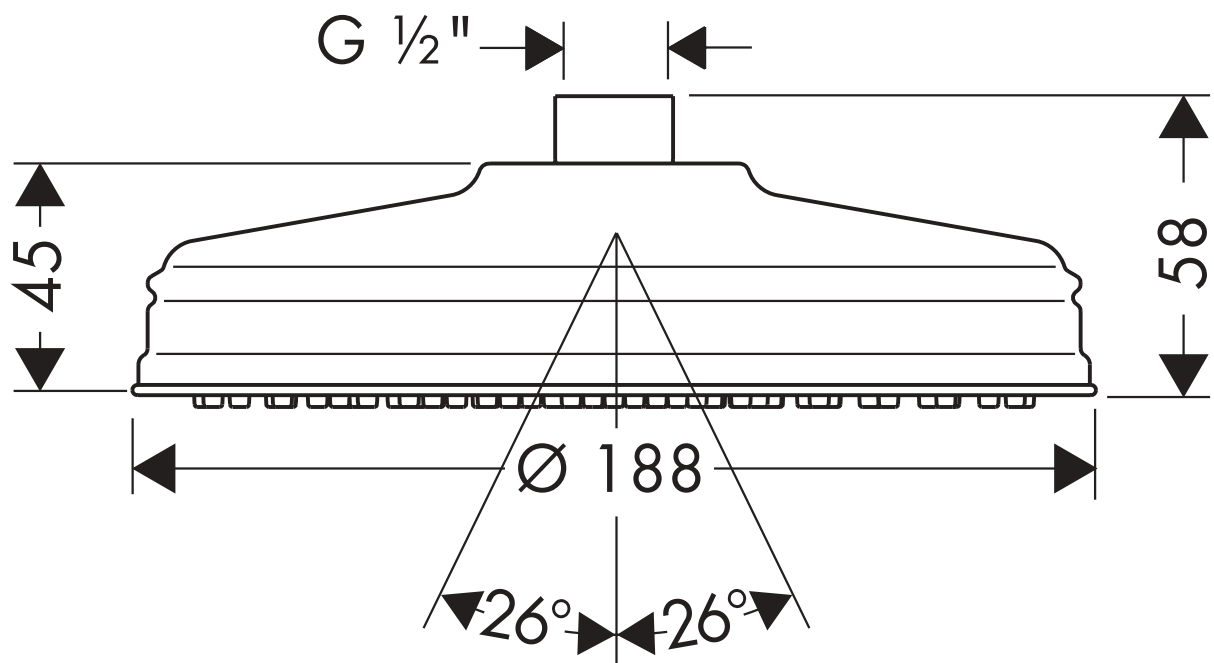

Axor Carlton

Kopfbrause
28487XXX

hansgrohe

AXOR | PHÄRO