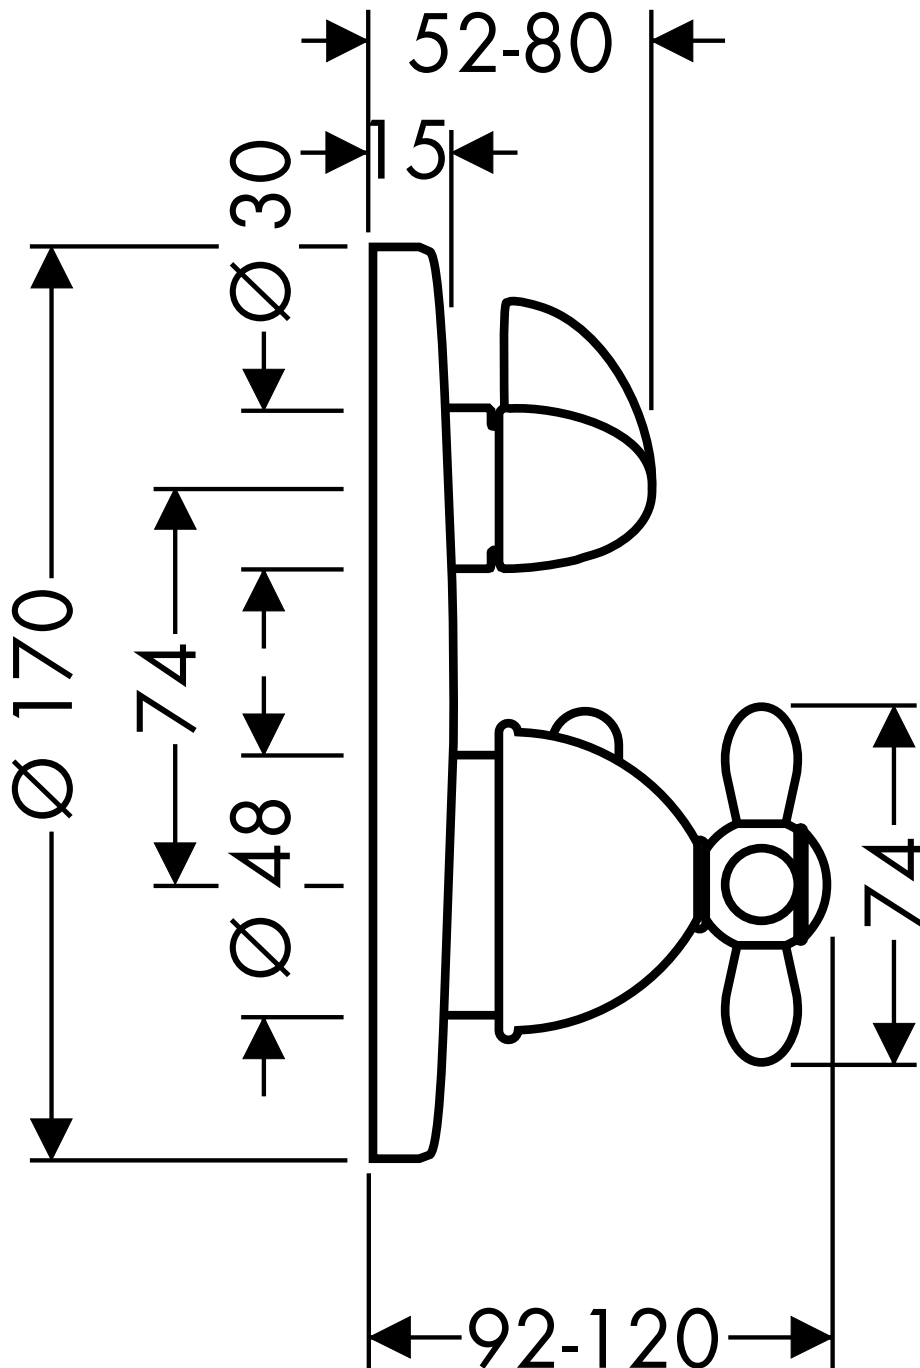

AXOR

Thermostatbatterie Unterputz mit Ab-und Umstellventil
DN15/DN20 mit Kreuzgriff Fertigset mit Thermoelement
17725

hansgrohe

AXOR | PHARO