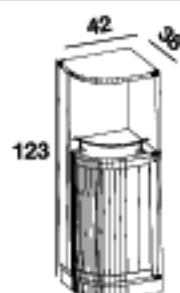

Art. 606 Kg. 36 m²0,277

Cassapanca 4 cassetti
Bench with 4 drawers
Truhe, 4 Schubladen
Coffre 4 tiroirs

Art. 607 Kg. 34 m²0,222

Cassapanca apribile
Openable chest
Truhe, mit Deckel zu öffnen
Coffre ouvrable

Art. 615 Kg. 29 m²0,222

Cassapanca forziere
Chest
Truhe
Grand Coffre

Art. 616 Kg. 32 m²0,281

Servantino 1 anta persiana 3 cassetti
Closet with 1 louvre door and 3 drawers
Schränkchen 1 Jalousietür 3 Schubladen
Commode 1 porte persienne 3 tiroirs

sx - l - l - g

Art. 708 Kg. 27 m²0,163

Bar paradiso
Bar paradise
Barschränkchen "Paradiso"
Bar "Paradiso"

Art. 706 Kg. 65 m²0,622

Finale curvo Dx/Sx per Art. 706. Bar paradiso 1 piano
interno
Curved bent end Rh-Lh for Art. 706. Bar paradise with
1 shelf
Gebogenes Endelement R/L für Art. 706. Bar Paradiso
1 Inneneinlegeboden
Élément terminal incurvé D/G pour Art. 706. Bar
"Paradiso" 1 étagère intérieure

sx - l - l - g

Art. 709 Kg. 32 m²0,215