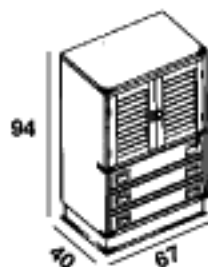

Art. 610 Kg. 25 m²0,280

Portatelevisore con ruote
TV holder on casters
Fernsehmöbel mit Rollen
Table de télévision à roulettes

Art. 614 Kg. 18 m²0,200

Bar battaglia
Bar battaglia unit
Barschränkchen "Battaglia"
Bar "Battaglia"

Art. 606 Kg. 36 m²0,277

Cassapanca 4 cassetti
Bench with 4 drawers
Truhe, 4 Schubladen
Coffre 4 tiroirs

Art. 607 Kg. 34 m²0,222

Cassapanca apribile
Openable chest
Truhe, mit Deckel zu öffnen
Coffre ouvrable