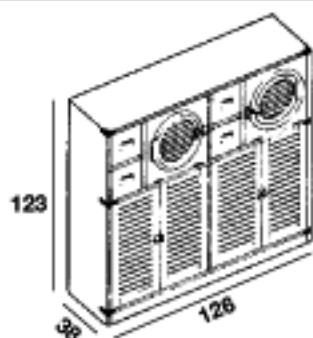

Art. 615 Kg. 29 m²0,222

Cassapanca forziere
Chest
Truhe
Grand Coffre

Art. 616 Kg. 32 m²0,281

Servantino 1 anta persiana 3 cassetti
Closet with 1 louvre door and 3 drawers
Schränkchen 1 Jalousietür 3 Schubladen
Commode 1 porte persienne 3 tiroirs

Art. 705 Kg. 45 m²0,466

Finale curvo Dx/Sx per art. 705 servantino 1 piano
interno
Curved bent end Rh-Lh for art. 705 closet with 1 shelf
Gebogenes Endelement R/L für Art. 705 Schränkchen
1 Inneneinlegeboden
Élément terminal incurvé D/G pour Art. 705 petit rideau
1 étagère intérieure

sx - l - l - g

Art. 708 Kg. 27 m²0,163

Bar paradiso
Bar paradise
Barschränkchen "Paradiso"
Bar "Paradiso"

Art. 706 Kg. 65 m²0,622

Finale curvo Dx/Sx per Art. 706. Bar paradiso 1 piano
interno
Curved bent end Rh-Lh for Art. 706. Bar paradise with
1 shelf
Gebogenes Endelement R/L für Art. 706. Bar Paradiso
1 Inneneinlegeboden
Élément terminal incurvé D/G pour Art. 706. Bar
"Paradiso" 1 étagère intérieure