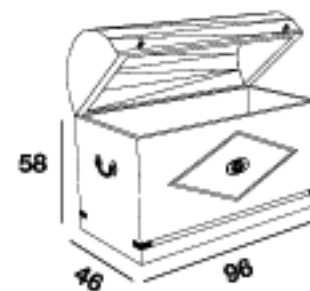

Art. 610 Kg. 25 m²0,280

Portatelevisore con ruote
TV holder on casters
Fernsehmöbel mit Rollen
Table de télévision à roulettes

Art. 614 Kg. 18 m²0,200

Bar battaglia
Bar battaglia unit
Barschränkchen "Battaglia"
Bar "Battaglia"

Art. 606 Kg. 36 m²0,277

Cassapanca 4 cassetti
Bench with 4 drawers
Truhe, 4 Schubladen
Coffre 4 tiroirs

Art. 607 Kg. 34 m²0,222

Cassapanca apribile
Openable chest
Truhe, mit Deckel zu öffnen
Coffre ouvrable

Art. 615 Kg. 29 m²0,222

Cassapanca forziere
Chest
Truhe
Grand Coffre

Art. 616 Kg. 32 m²0,281

Servantino 1 anta persiana 3 cassetti
Closet with 1 louvre door and 3 drawers
Schränkchen 1 Jalousietür 3 Schubladen
Commode 1 porte persienne 3 tiroirs