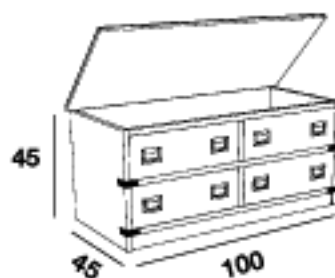

Art. 610 Kg. 25 m²0,280

Portatelevisore con ruote
TV holder on casters
Fernsehmöbel mit Rollen
Table de télévision à roulettes

Art. 614 Kg. 18 m²0,200

Bar battaglia
Bar battaglia unit
Barschränkchen "Battaglia"
Bar "Battaglia"

Art. 606 Kg. 36 m²0,277

Cassapanca 4 cassetti
Bench with 4 drawers
Truhe, 4 Schubladen
Coffre 4 tiroirs

Art. 607 Kg. 34 m²0,222

Cassapanca apribile
Openable chest
Truhe, mit Deckel zu öffnen
Coffre ouvrable