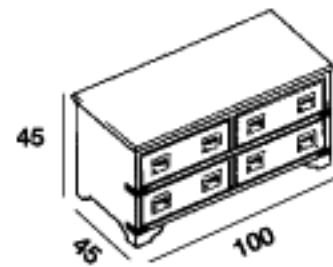

Art. 610 Kg. 25 m²0,280

Portatelevisore con ruote
TV holder on casters
Fernsehmöbel mit Rollen
Table de télévision à roulettes

Art. 614 Kg. 18 m²0,200

Bar battaglia
Bar battaglia unit
Barschränkchen "Battaglia"
Bar "Battaglia"

Art. 606 Kg. 36 m²0,277

Cassapanca 4 cassetti
Bench with 4 drawers
Truhe, 4 Schubladen
Coffre 4 tiroirs

Art. 607 Kg. 34 m²0,222

Cassapanca apribile
Openable chest
Truhe, mit Deckel zu öffnen
Coffre ouvrable