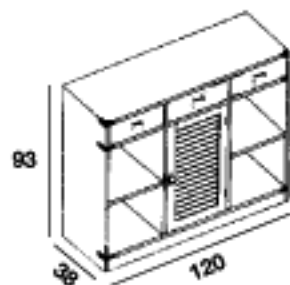

Art. 606 Kg. 36 m²0,277

Cassapanca 4 cassetti
Bench with 4 drawers
Truhe, 4 Schubladen
Coffre 4 tiroirs

Art. 607 Kg. 34 m²0,222

Cassapanca apribile
Openable chest
Truhe, mit Deckel zu öffnen
Coffre ouvrable

Art. 615 Kg. 29 m²0,222

Cassapanca forziere
Chest
Truhe
Grand Coffre

Art. 616 Kg. 32 m²0,281

Servantino 1 anta persiana 3 cassetti
Closet with 1 louvre door and 3 drawers
Schränkchen 1 Jalousietür 3 Schubladen
Commode 1 porte persienne 3 tiroirs