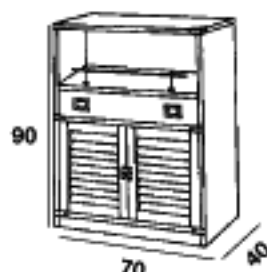

Die Echtheit
der Stücke
ist durch eine
Brandmarke
sowie ein
Gewährleistungszertifikat
garantiert

Les originaux
sont garantis
par un marquage
au feu
et le
certificat
de garantie

Portatelevisore con ruote
TV holder on casters
Fernsehmöbel mit Rollen
Table de télévision à roulettes

Art. 610 Kg. 25 m²0,280

Portatelevisore con ruote
TV holder on casters
Fernsehmöbel mit Rollen
Table de télévision à roulettes

Art. 614 Kg. 18 m²0,200

Bar battaglia
Bar battaglia unit
Barschränkchen "Battaglia"
Bar "Battaglia"

Art. 606 Kg. 36 m²0,277

Cassapanca 4 cassetti
Bench with 4 drawers
Truhe, 4 Schubladen
Coffre 4 tiroirs

Art. 607 Kg. 34 m²0,222

Cassapanca apribile
Openable chest
Truhe, mit Deckel zu öffnen
Coffre ouvrable