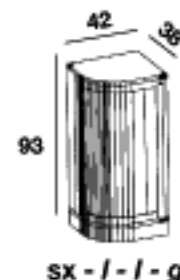

Art. 606 Kg. 36 m²0,277

Cassapanca 4 cassetti
Bench with 4 drawers
Truhe, 4 Schubladen
Coffre 4 tiroirs

Art. 607 Kg. 34 m²0,222

Cassapanca apribile
Openable chest
Truhe, mit Deckel zu öffnen
Coffre ouvrable

Art. 615 Kg. 29 m²0,222

Cassapanca forziere
Chest
Truhe
Grand Coffre

Art. 616 Kg. 32 m²0,281

Servantino 1 anta persiana 3 cassetti
Closet with 1 louvre door and 3 drawers
Schränkchen 1 Jalousietür 3 Schubladen
Commode 1 porte persienne 3 tiroirs

sx - l - l - g

Art. 708 Kg. 27 m²0,163

Bar paradiso
Bar paradise
Barschränkchen "Paradiso"
Bar "Paradiso"

Art. 706 Kg. 65 m²0,622

Finale curvo Dx/Sx per Art. 706. Bar paradiso 1 piano
interno
Curved bent end Rh-Lh for Art. 706. Bar paradise with
1 shelf
Gebogenes Endelement R/L für Art. 706. Bar Paradiso
1 Inneneinlegeboden
Élément terminal incurvé D/G pour Art. 706. Bar
"Paradiso" 1 étagère intérieure