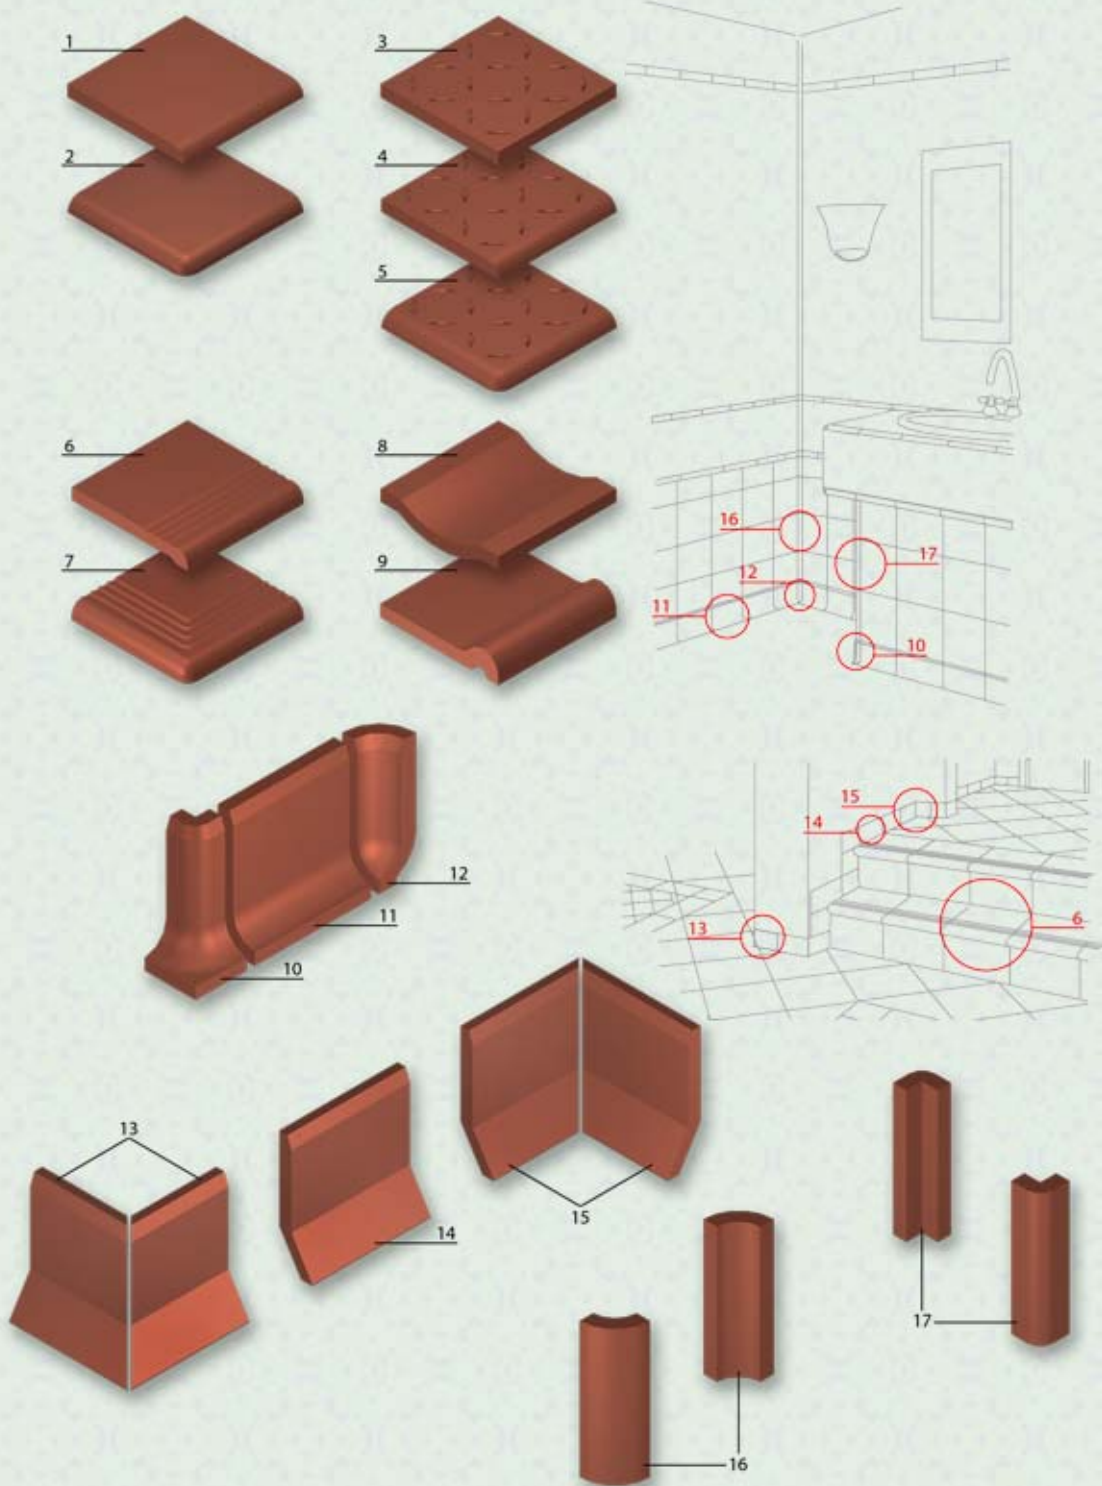

Специальные элементы.

Элементы доступны во всех цветах метлахской плитки.

| № | Название | Размер,мм | Артикул | Толщ., мм |
|---|---|------------------|-----------------|-----------|
| 1 | Плитка с 1-м круглым краем | 50x50 100x100 | BRL5 BRL10 | 5 9 |
| 2 | Плитка с 2-мя круглыми краями | 50x50 100x100 | B2L5 B2L10 | 5 9 |
| 3 | Рельефная плитка | 50x50 100x100 | CARL5 CARL10 | 7 11 |
| 4 | Рельефная плитка с 1-м круглым краем | 50x50 100x100 | BRR5 BRR10 | 7 11 |
| 5 | Рельефная плитка с 2-мя круглыми краями | 50x50 100x100 | B2R5 B2R10 | 7 11 |
| 6 | Ступень | 50x50 100x100 | NML5 NML10 | 11 |
| 7 | Ступень угловая | 50x50 100x100 | N2L5 N2L10 | 11 |
| 8 | Канал для бассейна | 100x100 | AGL10 | - |
| 9 | Край для бассейна | 100x100 | APL10 | - |

| № | Название | Размер,мм | Артикул | Толщ.,мм |
|----|--------------------------------------|--------------------|----------------|----------|
| 10 | Внешний угол для плинтуса Cover | 110x44 | PGE10 | - |
| 11 | Плинтус Cover | 110x100 110x150 | PAG10 PAG15 | - |
| 12 | Внутренний угол для плинтуса Cover | 100x32 | PGI10 | - |
| 13 | Внешний угол для плинтуса (2 шт.) | 100x100 | PRE10 | - |
| 14 | Плинтус | 100x100 | PAR10 | - |
| 15 | Внутренний угол для плинтуса (2 шт.) | 100x100 | PRI10 | - |
| 16 | Закругленный угловой элемент | 100x32 | API10 | - |
| 17 | Прямой угловой элемент | 100x27 | APE10 | - |