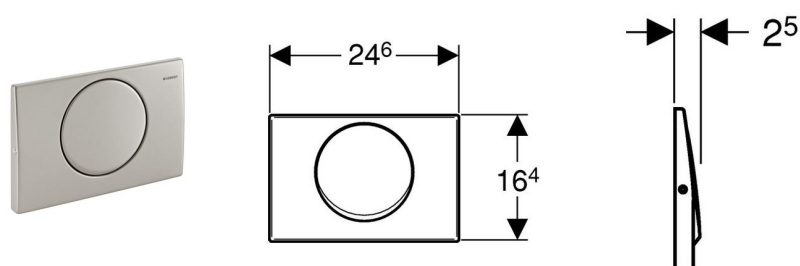

Смывная клавиша "Mambo", металл

Цель применения

- ✓ Для работы с системой смыв/стоп
- ✓ Для фронтальной установки
- ✓ Для монтажных элементов с UP320, UP720

Характеристики

- Антивандальное крепление на винтах

Технические данные

Усилие привода	< 20	Н
Материал	Нержавеющая сталь	

Объем поставки

- Рычаг прерывания
- Толкатель привода смыва
- 2 держателя крепления рамки
- Монтажная рамка

Артикул

Арт. №	Описание
115.751.00.1	Нержавеющая сталь