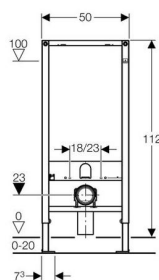

### Цель применения

- ✓ Для скрытой установки в гипсокартонной перегородке или на капитальной стене с облицовкой панелями (гипсовыми или деревянными)
- ✓ Для унитазов с межосевым расстоянием под крепежные шпильки 18 см или 23 см
- ✓ Для крепежа в пол (0 - 20 см)

### Характеристики

- Высота монтажного элемента 112 см
- Самонесущая конструкция
- Ножки оцинкованные, с бесступенчатой регулировкой 0 - 20 см
- Опорная площадка поворотная, для монтажа в U-образный профиль UW 50 и UW 75
- Защитный слой цвета "Geberit синий" нанесен порошковым напылением

### Артикул

Арт. №	Описание
<b>111.321.00.1</b>	Duofix монтажный элемент для подвесного унитаза, высота 112 см