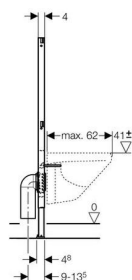

### Цель применения

- ✓ Для скрытой установки в гипсокартонной перегородке или на капитальной стене с облицовкой панелями (гипсовыми или деревянными)
- ✓ Для унитазов с межосевым расстоянием под крепежные шпильки 18 см или 23 см
- ✓ Для крепежа в пол (0 - 20 см)

### Характеристики

- Высота монтажного элемента 112 см
- Самонесущая конструкция
- Ножки оцинкованные, с бесступенчатой регулировкой 0 - 20 см
- Опорная площадка поворотная, для монтажа в U-образный профиль UW 50 и UW 75
- Защитный слой цвета "Geberit синий" нанесен порошковым напылением

### Объем поставки

- 2 резьбовые шпильки M12 для крепления санфаянса
- Комплект соединительных патрубков для унитаза, d 90 мм
- Фановый отвод из ПНД, d 90 мм
- Крепежные элементы

### Артикул

Арт. №	Описание
<b>111.321.00.1</b>	Duofix монтажный элемент для подвесного унитаза, высота 112 см