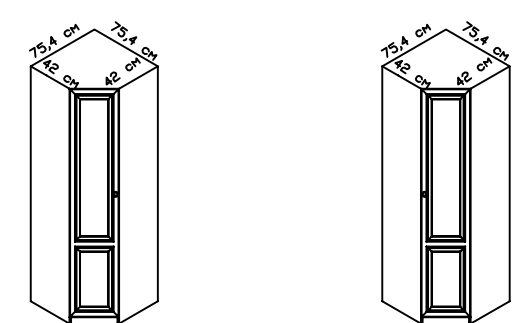

ШКАФЫ (Высота 221 см)

Шкаф с вешалкой (1 полка)
глубина 55 см

2 дв. (90 см)	1 дв. L(45 см)	1 дв. R(45 см)
33589 руб.	18000 руб.	18000 руб.

Шкаф (5 полок) глубина 44 – 55 см

2 дв. (90 см)	1 дв. L(45 см)	1 дв. R(45 см)
33907 руб.	18100 руб.	18100 руб.

Шкаф с 2-мя вешалками (1 полка)
глубина 55 см

2 дв. (90 см)	1 дв. L(45 см)	1 дв. R(45 см)
34557 руб.	18440 руб.	18440 руб.

Шкаф угловой с вешалкой 86x86 см (1 полка)

1 дв. L	1 дв. R
21769 руб.	21769 руб.

Шкаф угловой 75x75 см (5 полок)

1 дв. L	1 дв. R
22330 руб.	22330 руб.

Шкаф угловой с вешалкой 75x75 см (1 полка)

1 дв. L	1 дв. R
20807 руб.	20807 руб.

Шкаф угловой переходной 75x86 см с
вешалкой (1 полка)