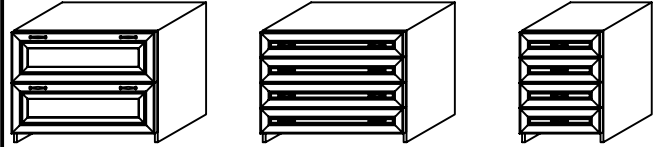

не допускается выдвижение одновременно 2-х и более ящиков

2 ящ. 90 см

16461 руб.

4 ящ. 90 см

23565 руб.

4 ящ. 45 см

18948 руб.

Тумба угловая 86x86 см (1 полка)