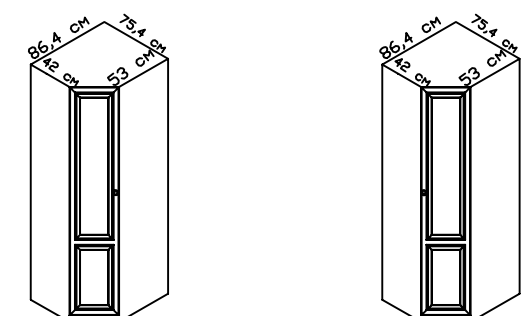

ШКАФЫ (Высота 221 см)

Шкаф с вешалкой (1 полка)
глубина 55 см

2 дв. (90 см)	1 дв. L(45 см)	1 дв. R(45 см)
33589 руб.	18000 руб.	18000 руб.

Шкаф (5 полок) глубина 44 – 55 см

2 дв. (90 см)	1 дв. L(45 см)	1 дв. R(45 см)
33907 руб.	18100 руб.	18100 руб.

Шкаф с 2-мя вешалками (1 полка)
глубина 55 см

2 дв. (90 см)	1 дв. L(45 см)	1 дв. R(45 см)
34557 руб.	18440 руб.	18440 руб.

Шкаф угловой с вешалкой 86x86 см (1 полка)

1 дв. L	1 дв. R
21769 руб.	21769 руб.

Шкаф угловой 75x75 см (5 полок)

1 дв. L	1 дв. R
22330 руб.	22330 руб.

Шкаф угловой с вешалкой 75x75 см (1 полка)

1 дв. L	1 дв. R
20807 руб.	20807 руб.

Шкаф угловой переходной 75x86 см с
вешалкой (1 полка)

1 дв. L	1 дв. R
22931 руб.	22931 руб.

Шкаф угловой переходной 86x75 см с
вешалкой (1 полка)

1 дв. L	1 дв. R
22931 руб.	22931 руб.

ШКАФЫ (Высота 221 см)

Шкаф угловой переходной 75x86 см (5 полок)

Шкаф угловой переходной 86x75 см (5 полок)