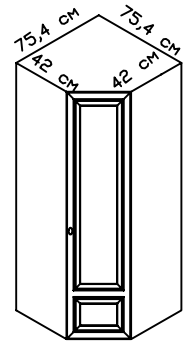

ШКАФЫ (Высота 221 см)

Шкаф с вешалкой (1 полка)
глубина 55 см

2 дв. (90 см)	1 дв. L(45 см)	1 дв. R(45 см)
33589 руб.	18000 руб.	18000 руб.

Шкаф (5 полок) глубина 44 – 55 см

2 дв. (90 см)	1 дв. L(45 см)	1 дв. R(45 см)
33907 руб.	18100 руб.	18100 руб.

2 дв. (90 см)	1 дв. L(45 см)	1 дв. R(45 см)
37845 руб.	20116 руб.	20116 руб.

Шкаф (4 полки) глубина 44 - 55 см

2 дв. (90 см)	1 дв. L(45 см)	1 дв. R(45 см)
30334 руб.	16140 руб.	16140 руб.

Шкаф-витраж (4 полки) глубина 33 см

1725 РУБ.

МОДУЛИ ВЕРХНИЕ (Высота 179 см, глубина 44 см)

Шкаф с вешалкой (1 полка)
глубина 55 см

2 дв. (90 см)

1 дв. L(45 см)

1 дв. R(45 см)

29400 РУБ.

15975 РУБ.

Шкаф-витраж угловой 75x75 см (4 полки ДСП)

Шкаф угловой 75x75 см (4 полки)

1 дв. L
22267 РУБ.

1 дв. R
22267 РУБ.

1 дв. L
19490 РУБ.

1 дв. R
19490 РУБ.

Шкаф угловой с вешалкой 86x86 см (1 полка)

Шкаф-скос-витраж (4 полки)