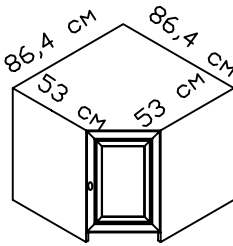

1 дв. R

8455 руб.

Тумба угловая 75x75 см (1 полка)