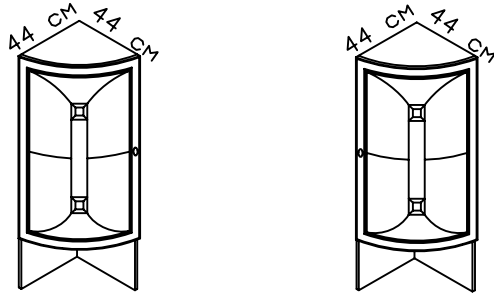

Шкаф-витраж терминал 44x44 см (4 полки)

1 дв. L (45 см)

31078 РУБ.

1 дв. R (45 см)

31078 РУБ.

Шкаф-витраж терминал 44x44 см с нишей
внизу Н320 мм (4 полки)

1 дв. L (45 см)

26198 РУБ.