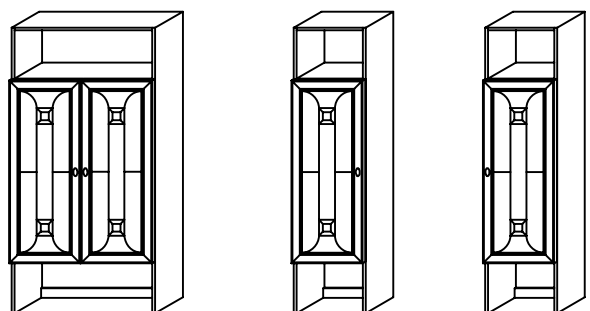

1 дв. L(45 см)

1 дв. R(45 см)

20222 РУБ.

10507 РУБ.

10507 РУБ.

Шкаф-витраж с нишей сверху H302 мм
и внизу H320 мм (2 полки)

2 дв. (90 см)

1 дв. L(45 см)