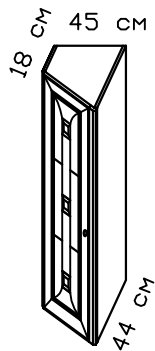

39170 руб. | **23726 руб.** | **23726 руб.**

СЕРИЯ КОРПУСНОЙ МЕБЕЛИ "ALLIA"
РОЗНИЧНЫЙ ПРАЙС-ЛИСТ

МОДУЛИ ВЕРХНИЕ (Высота 179 см, глубина 44 см)

Шкаф (4 полки) с кассетницей

2 дв. (90 см)

1 дв. L(45 см)

1 дв. R(45 см)

Шкаф угловой с вешалкой 86x86 см

1 дв. L

13458 РУБ.

1 дв. R

13458 РУБ.

СЕРИЯ КОРПУСНОЙ МЕБЕЛИ "ALLIA"
РОЗНИЧНЫЙ ПРАЙС-ЛИСТ

МОДУЛИ ВЕРХНИЕ (Высота 147 см, глубина 44 см)

Шкаф-скос-витраж (4 полки)