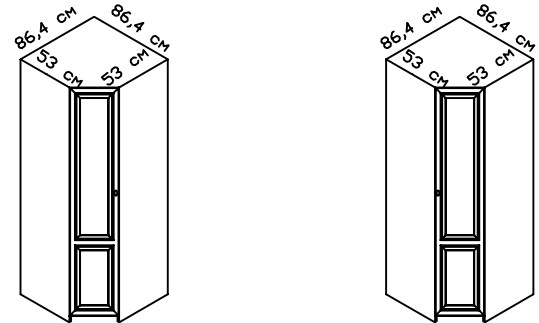

ШКАФЫ (Высота 221 см)

Шкаф с вешалкой (1 полка)
глубина 55 см

2 дв. (90 см)	1 дв. L(45 см)	1 дв. R(45 см)
33589 руб.	18000 руб.	18000 руб.

Шкаф (5 полок) глубина 44 – 55 см

2 дв. (90 см)	1 дв. L(45 см)	1 дв. R(45 см)
33907 руб.	18100 руб.	18100 руб.

Шкаф с 2-мя вешалками (1 полка)
глубина 55 см

2 дв. (90 см)	1 дв. L(45 см)	1 дв. R(45 см)
34557 руб.	18440 руб.	18440 руб.

Шкаф угловой с вешалкой 86x86 см (1 полка)

1 дв. L	1 дв. R
21769 руб.	21769 руб.