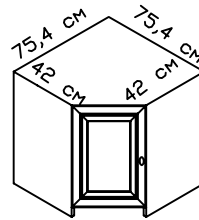

Тумба угловая 86x86 см (1 полка)

1 дв. L

8455 руб.

1 дв. R

8455 руб.

Тумба угловая 75x75 см (1 полка)

1 дв. L

8017 руб.