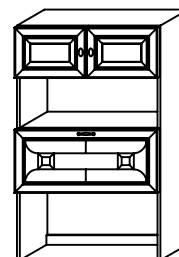

Шкаф-бар с нишей вверху H320 мм
и ниша внизу H430 мм

Используются газ-лифты для дверки

90 см

18080 руб.

Шкаф-бар с нишей вверху H320 мм
и ниша внизу H750 мм

Используются газ-лифты для дверки

90 см

20897 руб.

МОДУЛИ ВЕРХНИЕ (Высота 147 см, глубина 44 см)

Шкаф-стеллаж

90 см

4801 руб.

Шкаф-стеллаж

45 см

3105 руб.

Шкаф-витраж (2 полки) с кассетницей