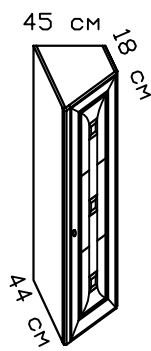

39170 руб. | **23726 руб.** | **23726 руб.**

СЕРИЯ КОРПУСНОЙ МЕБЕЛИ "ALLIA"
РОЗНИЧНЫЙ ПРАЙС-ЛИСТ

МОДУЛИ ВЕРХНИЕ (Высота 179 см, глубина 44 см)

Шкаф (4 полки) с кассетницей

2 дв. (90 см)

1 дв. L(45 см)

1 дв. R(45 см)

МОДУЛИ ВЕРХНИЕ (Высота 147 см, глубина 44 см)

Шкаф с вешалкой глубина 55 см

2 дв. (90 см)	1 дв. L(45 см)	1 дв. R(45 см)
19750 руб.	10987 руб.	10987 руб.

Шкаф-витраж (4 полки)

2 дв. (90 см)	1 дв. L(45 см)	1 дв. R(45 см)
31285 руб.	16576 руб.	16576 руб.

1 дв. L(45 см)

15932 руб.

1 дв. R(45 см)

15932 руб.

Шкаф с нишей вверху H302 мм (1 полка) с кассетницей

2 дв. (90 см)

24402 руб.

1 дв. L(45 см)

Шкаф угловой с вешалкой 86x86 см

1 дв. L

13458 РУБ.

1 дв. R

13458 РУБ.

СЕРИЯ КОРПУСНОЙ МЕБЕЛИ "ALLIA"
РОЗНИЧНЫЙ ПРАЙС-ЛИСТ

МОДУЛИ ВЕРХНИЕ (Высота 147 см, глубина 44 см)

Шкаф-скос-витраж (4 полки)