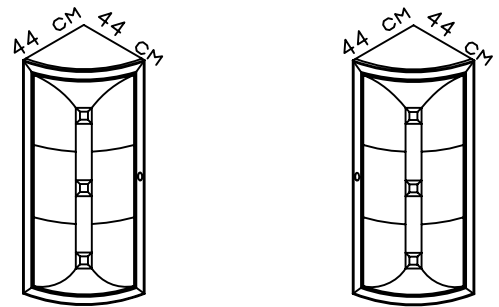

2 дв. (90 см)

16775 РУБ.

1 дв. L (45 см) 1

9029 РУБ.

дв. R (45 см)

9029 РУБ.

Шкаф-витраж терминал 44x44 см (4 полки)