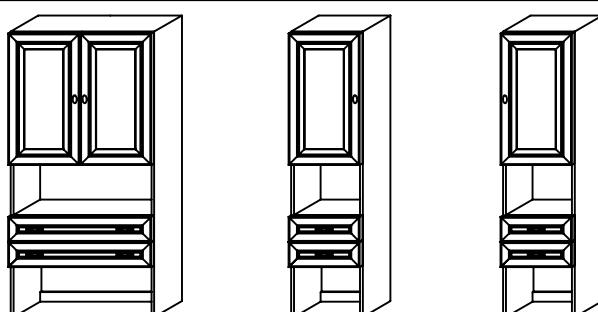

2 дв. (90 см) | 1 дв. L(45 см) | 1 дв. R(45 см)

25298 руб. | **16495 руб.** | **16495 руб.**

Шкаф с нишей сверху H302 мм и
внизу H320 мм (1 полка) с кассетницей