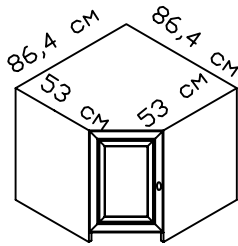

1 дв. L

8455 руб.