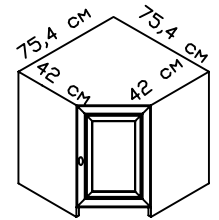

39170 руб. | **23726 руб.** | **23726 руб.**

СЕРИЯ КОРПУСНОЙ МЕБЕЛИ "ALLIA"
РОЗНИЧНЫЙ ПРАЙС-ЛИСТ

МОДУЛИ ВЕРХНИЕ (Высота 179 см, глубина 44 см)

Шкаф (4 полки) с кассетницей

2 дв. (90 см)

1 дв. L(45 см)

1 дв. R(45 см)

Тумба угловая 86x86 см (1 полка)

1 дв. L

8455 руб.

1 дв. R

8455 руб.

Тумба угловая 75x75 см (1 полка)

1 дв. L

8017 руб.