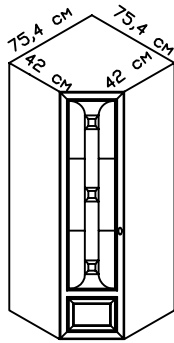

ШКАФЫ (Высота 221 см)

Шкаф с вешалкой (1 полка)
глубина 55 см

2 дв. (90 см)	1 дв. L(45 см)	1 дв. R(45 см)
33589 руб.	18000 руб.	18000 руб.

Шкаф (5 полок) глубина 44 – 55 см

2 дв. (90 см)	1 дв. L(45 см)	1 дв. R(45 см)
33907 руб.	18100 руб.	18100 руб.

2 дв. (90 см)	1 дв. L(45 см)	1 дв. R(45 см)
40457 руб.	25008 руб.	25008 руб.

Шкаф (4 полки) с кассетницей
глубина 44-55 см

2 дв. (90 см)	1 дв. L(45 см)	1 дв. R(45 см)
30866 руб.	20305 руб.	20305 руб.

Шкаф-витраж угловой 75x75 см (4 полки ДСП)

1725 РУБ.

МОДУЛИ ВЕРХНИЕ (Высота 179 см, глубина 44 см)

Шкаф с вешалкой (1 полка)
глубина 55 см

2 дв. (90 см)

1 дв. L(45 см)

1 дв. R(45 см)

29400 РУБ.

15975 РУБ.

Шкаф-витраж угловой 75x75 см (4 полки ДСП)

Шкаф угловой 75x75 см (4 полки)

1 дв. L
22267 РУБ.

1 дв. R
22267 РУБ.

1 дв. L
19490 РУБ.

1 дв. R
19490 РУБ.

Шкаф угловой с вешалкой 86x86 см (1 полка)

Шкаф-скос-витраж (4 полки)