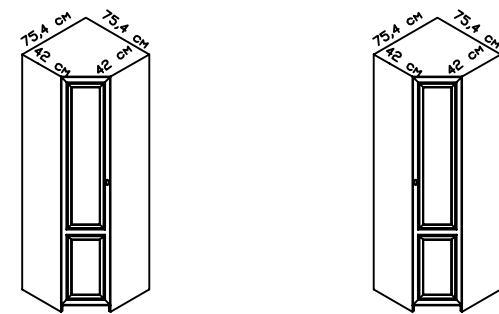

ШКАФЫ (Высота 221 см)

Шкаф с вешалкой (1 полка)
глубина 55 см

2 дв. (90 см)	1 дв. L(45 см)	1 дв. R(45 см)
33589 руб.	18000 руб.	18000 руб.

Шкаф (5 полок) глубина 44 – 55 см

2 дв. (90 см)	1 дв. L(45 см)	1 дв. R(45 см)
33907 руб.	18100 руб.	18100 руб.

Шкаф с 2-мя вешалками (1 полка)
глубина 55 см

2 дв. (90 см)	1 дв. L(45 см)	1 дв. R(45 см)
34557 руб.	18440 руб.	18440 руб.

Шкаф угловой с вешалкой 86x86 см (1 полка)

1 дв. L	1 дв. R
21769 руб.	21769 руб.

Шкаф угловой 75x75 см (5 полок)

1 дв. L	1 дв. R
22330 руб.	22330 руб.

Шкаф угловой с вешалкой 75x75 см (1 полка)

1 дв. L	1 дв. R
20807 руб.	20807 руб.

Шкаф угловой переходной 75x86 см с
вешалкой (1 полка)