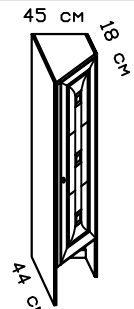

ШКАФЫ (Высота 221 см)

Шкаф с вешалкой (1 полка)
глубина 55 см

2 дв. (90 см)	1 дв. L(45 см)	1 дв. R(45 см)
33589 руб.	18000 руб.	18000 руб.

Шкаф (5 полок) глубина 44 – 55 см

2 дв. (90 см)	1 дв. L(45 см)	1 дв. R(45 см)
33907 руб.	18100 руб.	18100 руб.

Шкаф-витраж угловой 75x75 см (4 полки ДСП)

Шкаф угловой 75x75 см (4 полки)

1 дв. L
22267 РУБ.

1 дв. R
22267 РУБ.

1 дв. L
19490 РУБ.

1 дв. R
19490 РУБ.

Шкаф угловой с вешалкой 86x86 см (1 полка)

Шкаф-скос-витраж (4 полки)

1 дв. L
19081 РУБ.

1 дв. R
19081 РУБ.

1 дв. L (45 см)
21555 РУБ.

1 дв. R (45 см)
21555 РУБ.

Шкаф-скос (4 полки)

Шкаф-скос-витраж с нишей внизу H320 мм (4 полки)

1 дв. L (45 см)
18728 РУБ.

1 дв. R (45 см)
18728 РУБ.

1 дв. L (45 см)
19573 РУБ.

1 дв. R (45 см)
19573 РУБ.

Шкаф-скос с нишей внизу H320 мм (4 полки)

Этажерки в угловые шкафы (179 см)

1 дв. L (45 см)
15794 РУБ.

1 дв. R (45 см)
15794 РУБ.

ГЛУБИНА 32 см
1725 РУБ.