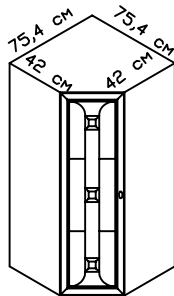

16609 РУБ.

16609 РУБ.

МОДУЛИ ВЕРХНИЕ (Высота 179 см, глубина 44 см)

Шкаф с нишей внизу H320 мм
и антресолью (2 полки)

2 дв. (90 см) | 1 дв. L(45 см) | 1 дв. R(45 см)

24417 руб. | **12926 руб.** | **12926 руб.**

39170 руб. | **23726 руб.** | **23726 руб.**

СЕРИЯ КОРПУСНОЙ МЕБЕЛИ "ALLIA"
РОЗНИЧНЫЙ ПРАЙС-ЛИСТ

МОДУЛИ ВЕРХНИЕ (Высота 179 см, глубина 44 см)

Шкаф (4 полки) с кассетницей

2 дв. (90 см)

1 дв. L(45 см)

1 дв. R(45 см)

МОДУЛИ ВЕРХНИЕ (Высота 147 см, глубина 44 см)

Шкаф с вешалкой глубина 55 см

2 дв. (90 см)	1 дв. L(45 см)	1 дв. R(45 см)
19750 руб.	10987 руб.	10987 руб.

Шкаф-витраж (4 полки)

2 дв. (90 см)	1 дв. L(45 см)	1 дв. R(45 см)
31285 руб.	16576 руб.	16576 руб.

1 дв. R (45 см)

26198 РУБ.

Стеллаж терминал 42x42 см

L

5721 РУБ.

R

5721 РУБ.

Шкаф-витраж угловой 75x75 см (4 полки ДСП)