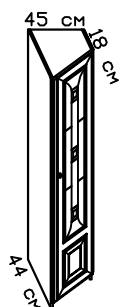

1 дв. L

19645 РУБ.

1 дв. R

19645 РУБ.

Шкаф-скос-витраж (4 полки) глубина 44 см