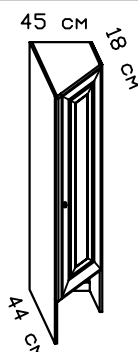

1 дв. L (45 см)
15794 РУБ.

1 дв. R (45 см)
15794 РУБ.

ГЛУБИНА 32 см
1725 РУБ.