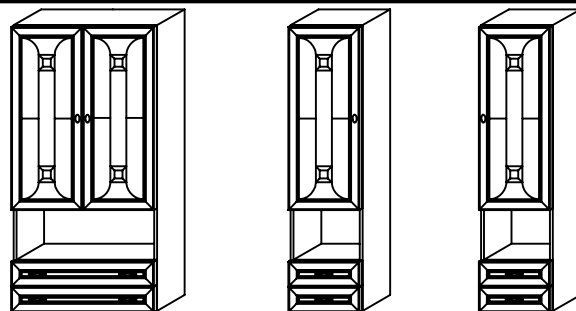

Шкаф-витраж с нишей H320 мм (2 полки)
с кассетницей

2 дв. (90 см) | 1 дв. L(45 см) | 1 дв. R(45 см)

34495 руб. | **21272 руб.** | **21272 руб.**

Шкаф с нишей H320 мм (2 полки)
с кассетницей

2 дв. (90 см) | 1 дв. L(45 см) | 1 дв. R(45 см)