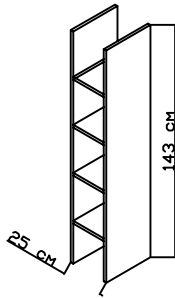

Шкаф угловой с вешалкой 86x86 см

1 дв. L

13458 РУБ.

1 дв. R

13458 РУБ.

СЕРИЯ КОРПУСНОЙ МЕБЕЛИ "ALLIA"
РОЗНИЧНЫЙ ПРАЙС-ЛИСТ

МОДУЛИ ВЕРХНИЕ (Высота 147 см, глубина 44 см)

Шкаф-скос-витраж (4 полки)

13640 РУБ.

Этажерки в угловые шкафы (147см)

ГЛУБИНА 32 см

1725 РУБ.

МОДУЛИ ВЕРХНИЕ (Высота 83 см, глубина 44 см)

Шкаф (1 полка)			Стеллаж открытый глубина 42 см		Шкаф с кассетницей	
						
2 дв. (90 см)	1 дв. L(45 см)	1 дв. R(45 см)	90 см	45 см	90 см	45 см
13154 руб.	7013 руб.	7013 руб.	2950 руб.	1800 руб.	11914 руб.	9521 руб.