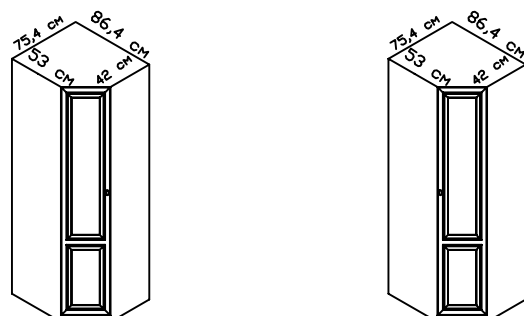

ШКАФЫ (Высота 221 см)

Шкаф с вешалкой (1 полка)
глубина 55 см

2 дв. (90 см)	1 дв. L(45 см)	1 дв. R(45 см)
33589 руб.	18000 руб.	18000 руб.

Шкаф (5 полок) глубина 44 – 55 см

2 дв. (90 см)	1 дв. L(45 см)	1 дв. R(45 см)
33907 руб.	18100 руб.	18100 руб.

Шкаф с 2-мя вешалками (1 полка)
глубина 55 см

2 дв. (90 см)	1 дв. L(45 см)	1 дв. R(45 см)
34557 руб.	18440 руб.	18440 руб.

Шкаф угловой с вешалкой 86x86 см (1 полка)

1 дв. L	1 дв. R
21769 руб.	21769 руб.

Шкаф угловой 75x75 см (5 полок)

1 дв. L	1 дв. R
22330 руб.	22330 руб.

Шкаф угловой с вешалкой 75x75 см (1 полка)

1 дв. L	1 дв. R
20807 руб.	20807 руб.

Шкаф угловой переходной 75x86 см с
вешалкой (1 полка)

1 дв. L	1 дв. R
22931 руб.	22931 руб.

Шкаф угловой переходной 86x75 см с
вешалкой (1 полка)

1 дв. L	1 дв. R
22931 руб.	22931 руб.

ШКАФЫ (Высота 221 см)

Шкаф угловой переходной 75x86 см (5 полок)

Шкаф угловой переходной 86x75 см (5 полок)