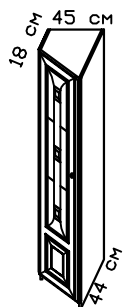

1 дв. L

19645 РУБ.

1 дв. R

19645 РУБ.

Шкаф-скос-витраж (4 полки) глубина 44 см