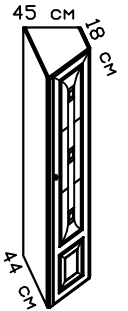

ШКАФЫ (Высота 221 см)

Шкаф с вешалкой (1 полка)
глубина 55 см

2 дв. (90 см)	1 дв. L(45 см)	1 дв. R(45 см)
33589 руб.	18000 руб.	18000 руб.

Шкаф (5 полок) глубина 44 – 55 см

2 дв. (90 см)	1 дв. L(45 см)	1 дв. R(45 см)
33907 руб.	18100 руб.	18100 руб.

1725 РУБ.

МОДУЛИ ВЕРХНИЕ (Высота 179 см, глубина 44 см)

Шкаф с вешалкой (1 полка)
глубина 55 см

2 дв. (90 см)

1 дв. L(45 см)

1 дв. R(45 см)

29400 РУБ.

15975 РУБ.

39170 руб. | **23726 руб.** | **23726 руб.**

СЕРИЯ КОРПУСНОЙ МЕБЕЛИ "ALLIA"
РОЗНИЧНЫЙ ПРАЙС-ЛИСТ

МОДУЛИ ВЕРХНИЕ (Высота 179 см, глубина 44 см)

Шкаф (4 полки) с кассетницей

2 дв. (90 см)

1 дв. L(45 см)

1 дв. R(45 см)

Шкаф-витраж угловой 75x75 см (4 полки ДСП)

Шкаф угловой 75x75 см (4 полки)

1 дв. L
22267 РУБ.

1 дв. R
22267 РУБ.

1 дв. L
19490 РУБ.

1 дв. R
19490 РУБ.

Шкаф угловой с вешалкой 86x86 см (1 полка)

Шкаф-скос-витраж (4 полки)