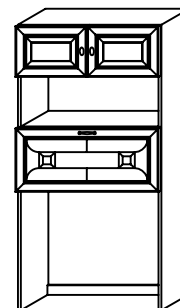

Шкаф с нишей сверху H302 мм и
внизу H320 мм (1 полка) с кассетницей

2 дв. (90 см) | 1 дв. L(45 см) | 1 дв. R(45 см)

25298 руб. | **16495 руб.** | **16495 руб.**

Шкаф-витраж (4 полки) с кассетницей

2 дв. (90 см) | 1 дв. L(45 см) | 1 дв. R(45 см)

39170 руб. | **23726 руб.** | **23726 руб.**

СЕРИЯ КОРПУСНОЙ МЕБЕЛИ "ALLIA"
РОЗНИЧНЫЙ ПРАЙС-ЛИСТ

МОДУЛИ ВЕРХНИЕ (Высота 179 см, глубина 44 см)

Шкаф (4 полки) с кассетницей

2 дв. (90 см)

1 дв. L(45 см)

1 дв. R(45 см)

30050 РУБ.

18908 РУБ.

18908 РУБ.

Шкаф-бар-витраж с нишей вверх H320 мм
и ниша вниз H750 мм
(может комплектоваться дополнительной полкой)

Используются газ-лифты для барной дверки

90 см

21688 РУБ.

Шкаф-бар с нишей вверх H320 мм
и ниша вниз H750 мм
(может комплектоваться дополнительной полкой)