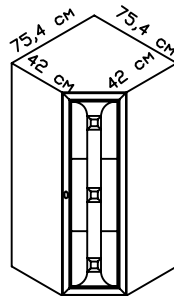

1 дв. R

17235 РУБ.