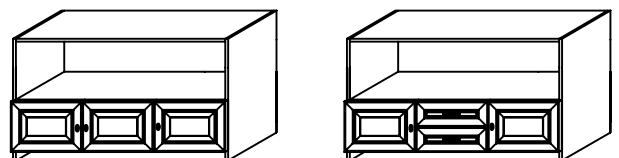

Ниша имеет размер по высоте 30 см

не допускается выдвижение одновременно 2-х ящиков

3 дв. (135см)

13823 руб.

2 дв. 2 ящ. (135см)

21150 руб.

МОДУЛИ НИЖНИЕ (Высота 70 см, глубина 44 см-55 см)

Тумба-кассетница глубина 44-55 см	Тумба под ТВ глубина 44 и 55 см
 <p>не допускается выдвижение одновременно 2-х и более ящиков</p>	
3 ящ. (90 см)	1 ящ. (90 см)
21503 руб.	11105 руб.