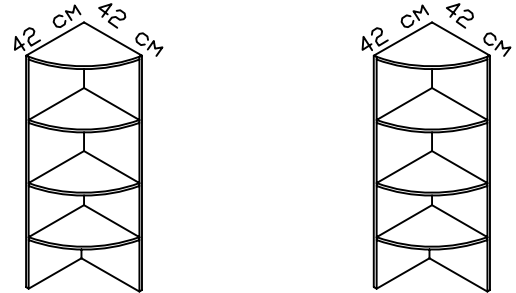

1 дв. L (45 см)

26198 РУБ.

1 дв. R (45 см)

26198 РУБ.

Стеллаж терминал 42x42 см

L

5721 РУБ.

R

5721 РУБ.

Шкаф-витраж угловой 75x75 см (4 полки ДСП)

1 дв. L

17235 РУБ.

1 дв. R

17235 РУБ.

1 дв. L

13788 РУБ.