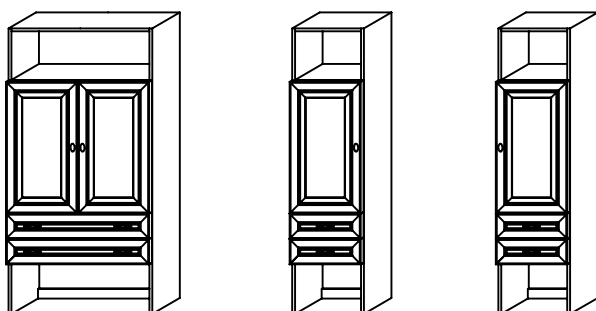

2 дв. (90 см) | 1 дв. L(45 см) | 1 дв. R(45 см)

27770 руб. | **17709 руб.** | **17709 руб.**

Шкаф с 2-мя нишами внизу H320 мм
(1 полка) с кассетницей

2 дв. (90 см) | 1 дв. L(45 см) | 1 дв. R(45 см)

25298 руб. | **16495 руб.** | **16495 руб.**

Шкаф с нишей сверху H302 мм и
внизу H320 мм (1 полка) с кассетницей

2 дв. (90 см) | 1 дв. L(45 см) | 1 дв. R(45 см)

25298 руб. | **16495 руб.** | **16495 руб.**

Шкаф-витраж (4 полки) с кассетницей

2 дв. (90 см) | 1 дв. L(45 см) | 1 дв. R(45 см)