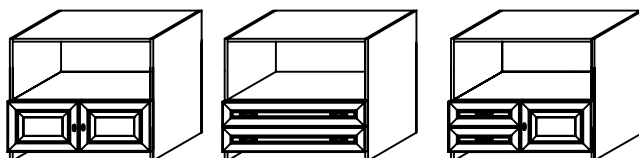

Глубина 55 см

1 дв. L,R (45 см)

8914 руб.

Глубина 44 см

1 дв. L,R (45 см)

8914 руб.

Тумба под ТВ глубина 44 и 55 см

Ниша имеет размер по высоте 30 см