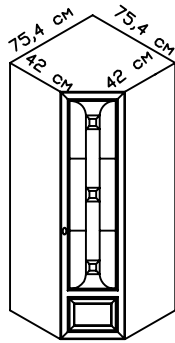

ШКАФЫ (Высота 221 см)

Шкаф с вешалкой (1 полка)
глубина 55 см

2 дв. (90 см)	1 дв. L(45 см)	1 дв. R(45 см)
33589 руб.	18000 руб.	18000 руб.

Шкаф (5 полок) глубина 44 – 55 см

2 дв. (90 см)	1 дв. L(45 см)	1 дв. R(45 см)
33907 руб.	18100 руб.	18100 руб.

2 дв. (90 см)	1 дв. L(45 см)	1 дв. R(45 см)
35972 руб.	18924 руб.	18924 руб.

Шкаф (4 полок) глубина 33 см

2 дв. (90 см)	1 дв. L(45 см)	1 дв. R(45 см)
29290 руб.	15414 руб.	15414 руб.

Шкаф-витраж (4 полки) с кассетницей
глубина 44-55 см

1725 РУБ.

МОДУЛИ ВЕРХНИЕ (Высота 179 см, глубина 44 см)

Шкаф с вешалкой (1 полка)
глубина 55 см

2 дв. (90 см)

1 дв. L(45 см)

1 дв. R(45 см)

29400 РУБ.

15975 РУБ.

Шкаф-витраж угловой 75x75 см (4 полки ДСП)

Шкаф угловой 75x75 см (4 полки)

1 дв. L
22267 РУБ.

1 дв. R
22267 РУБ.

1 дв. L
19490 РУБ.

1 дв. R
19490 РУБ.

Шкаф угловой с вешалкой 86x86 см (1 полка)

Шкаф-скос-витраж (4 полки)