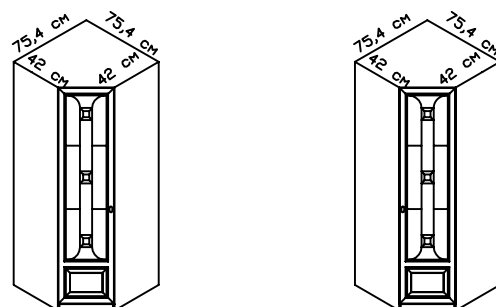

2 дв. (90 см)	1 дв. L(45 см)	1 дв. R(45 см)
37845 руб.	20116 руб.	20116 руб.

Шкаф (4 полки) глубина 44 - 55 см

2 дв. (90 см)	1 дв. L(45 см)	1 дв. R(45 см)
30334 руб.	16140 руб.	16140 руб.

Шкаф-витраж (4 полки) глубина 33 см

2 дв. (90 см)	1 дв. L(45 см)	1 дв. R(45 см)
35972 руб.	18924 руб.	18924 руб.

Шкаф (4 полок) глубина 33 см

2 дв. (90 см)	1 дв. L(45 см)	1 дв. R(45 см)
29290 руб.	15414 руб.	15414 руб.

Шкаф-витраж (4 полки) с кассетницей
глубина 44-55 см

2 дв. (90 см)	1 дв. L(45 см)	1 дв. R(45 см)
40457 руб.	25008 руб.	25008 руб.

Шкаф (4 полки) с кассетницей
глубина 44-55 см

2 дв. (90 см)	1 дв. L(45 см)	1 дв. R(45 см)
30866 руб.	20305 руб.	20305 руб.

Шкаф-витраж угловой 75x75 см (4 полки ДСП)