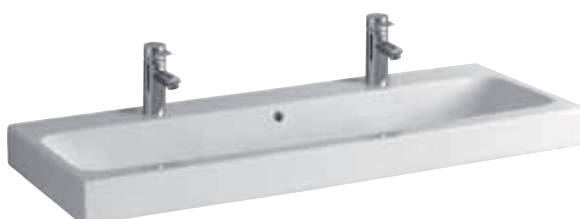

iCon 750

iCon 900

iCon 900 Schale links

iCon 900 Schale rechts

iCon 1200 D

iCon 1200 DWT

Waschtisch-Übersicht Markenkeramik:

Daylight 800