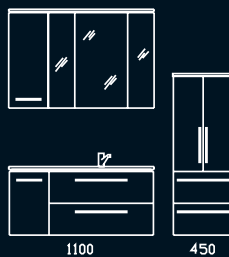

Waschtische / Washbasins

800 mm

1100 mm
Becken links

1100 mm
Becken rechts

1400 mm

Kombinationsbeispiele / Examples combination