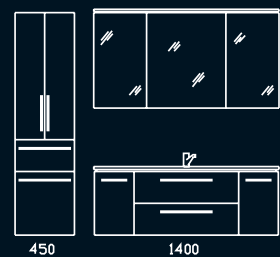

Waschtische / Washbasins

800 mm

1100 mm
Becken links

1100 mm
Becken rechts

1400 mm

Kombinationsbeispiele / Examples combination