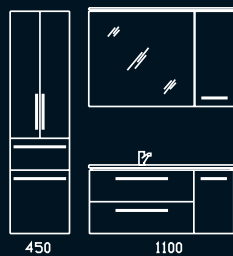

Waschtische / Washbasins

800 mm

1100 mm
Becken links

1100 mm
Becken rechts

1400 mm

Kombinationsbeispiele / Examples combination