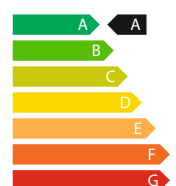

Version Version	Dimmen/Schalten Dimmer/Switch	Typ Type	Farbe Colour	Leuchtmittel (inklusive) Light source (inclusive)	
Tischleuchte Table light	Standard Total 50W	ON/OFF	51003104-40-.. LEIA-40-..	..-SZ ● ..-WE ○	59014700 2x Halolux 25W E14	
	Energy safe Total 5W	ON/OFF	51003105-42-.. LEIA-42-..	..-SZ ● ..-WE ○	59015700 1x Dulux SE 5W 2G7	
Tisch-/Leseleuchte Table-/ reading light	Standard Total 60W	Zusammen dimmbar Jointly dimmable	51003106-44-.. LEIA-44-..	..-SZ ● ..-WE ○	Lichtkörper Light body 59015600 1x Halolux 40W E14	
	Energy safe Total 42W	Zusammen ON/OFF Jointly ON/OFF	51003107-46-.. LEIA-46-..	..-SZ ● ..-WE ○	Lichtkörper Light body 59014900 1x Dulux SE 7W 2G7	
					Leselicht Reading light 59014800 1x PAR16 35W GU10	
					Leselicht Reading light 59014800 1x PAR16 35W GU10	

Kabel transparent
Cable transparent

SE 5W