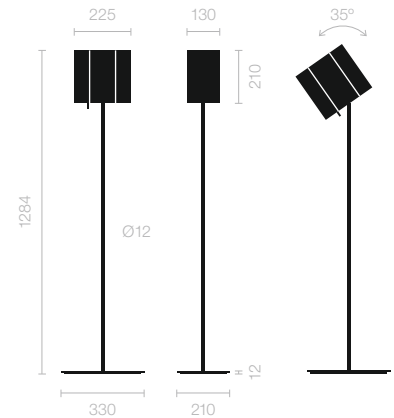

Version Version	Dimmen/Schalten Dimmer/Switch	Typ Type	Farbe Colour	Leuchtmittel (inklusive) Light source (inclusive)
Stehleuchte Standing light	Standard Total 328W	Indirekt: dimmbar Direkt: dimmbar Indirect: dimmable Direct: dimmable	51003100-10-.. LEIA-10-..	..-SZ ● ..-WE ○	Indirekt Indirect 59014600 Halogen ES 230W 230V R72 (Δ300W) Lichtkörper Light body 59009700 2x FL T5 49W 827
	Energy safe Total 168W	Indirekt: ON/OFF Direkt: dimmbar Indirect: ON/OFF Direct: dimmable	51003101-12-.. LEIA-12-..	..-SZ ● ..-WE ○	Indirekt Indirect 59014001 HIT 70W Lichtkörper Light body 59009700 2x FL T5 49W 827
Steh-/Leseleuchte Standing-/ reading light	Standard Total 60W	Zusammen dimmbar Jointly dimmable	51003102-14-.. LEIA-14-..	..-SZ ● ..-WE ○	Lichtkörper Light body 59015600 1x Halolux 40W E14 Leselicht Reading light 59014800 1x PAR16 35W GU10
	Energy safe Total 42W	Zusammen ON/OFF Jointly ON/OFF	51003103-12-.. LEIA-16-..	..-SZ ● ..-WE ○	Lichtkörper Light body 59014900 1x Dulux SE 7W 2G7 Leselicht Reading light 59014800 1x PAR16 35W GU10

PMMA, Kabel transparent
PMMA, cable transparent

T5 49W