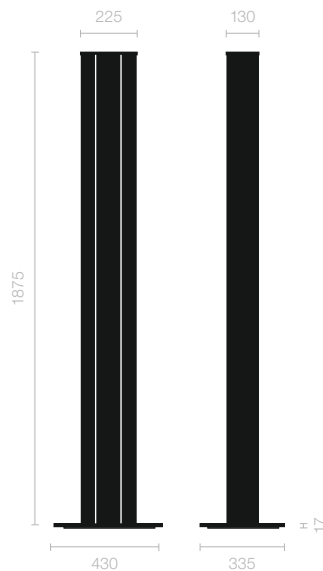

Version Version	Dimmen/Schalten Dimmer/Switch	Typ Type	Farbe Colour	Leuchtmittel (inklusive) Light source (inclusive)
Stehleuchte Standing light	Standard Total 328W	Indirekt: dimmbar Direkt: dimmbar Indirect: dimmable Direct: dimmable	51003100-10-.. LEIA-10-..	..-SZ ● ..-WE ○	Indirekt Indirect 59014600 Halogen ES 230W 230V R72 (Δ300W) Lichtkörper Light body 59009700 2x FL T5 49W 827
	Energy safe Total 168W	Indirekt: ON/OFF Direkt: dimmbar Indirect: ON/OFF Direct: dimmable	51003101-12-.. LEIA-12-..	..-SZ ● ..-WE ○	Indirekt Indirect 59014001 HIT 70W Lichtkörper Light body 59009700 2x FL T5 49W 827
Steh-/Leseleuchte Standing-/ reading light	Standard Total 60W	Zusammen dimmbar Jointly dimmable	51003102-14-.. LEIA-14-..	..-SZ ● ..-WE ○	Lichtkörper Light body 59015600 1x Halolux 40W E14 Leselicht Reading light 59014800 1x PAR16 35W GU10
	Energy safe Total 42W	Zusammen ON/OFF Jointly ON/OFF	51003103-12-.. LEIA-16-..	..-SZ ● ..-WE ○	Lichtkörper Light body 59014900 1x Dulux SE 7W 2G7 Leselicht Reading light 59014800 1x PAR16 35W GU10

PMMA, Kabel transparent
PMMA, cable transparent

T5 49W