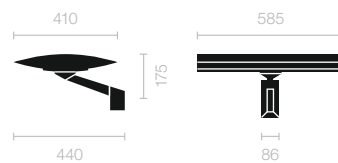

4x 55W
Mit Ausleger
With bracket