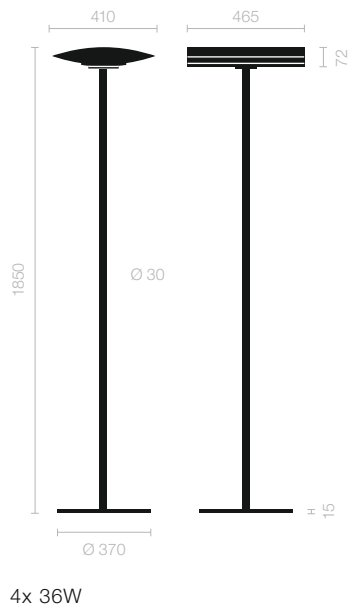

* separat bestellen
* order separately

Stehleuchte
Standing light

		Typ Type	Abdeckung* Protective cover*	Farbstreifen* Colour stripes*	Leuchtmittel* Light source*	
4x 36W	Mit 2Stufen-Schalter With 2step switch	52031002-17 CE-17	54030101	2x 54030201 ● 2x 54030202 ● 2x 54030204 ●	59007000 4x TC-L 36W 827 2G11 59006800 4x TC-L 36W 830 2G11 59006900 4x TC-L 36W 840 2G11	
	Mit integriertem Tastdimmer With integrated touchdimmer	52031002-17-TD CE-17-TD				
	Mit integriertem Multisens With integrated multisens	52031002-17-MS CE-17-MS				
4x 55W	Mit 2Stufen-Schalter With 2step switch	52031002-18 CE-18	54030102	2x 54030301 ● 2x 54030302 ● 2x 54030304 ●	59007100 4x TC-L 55W 827 2G11 59007300 4x TC-L 55W 830 2G11 59007200 4x TC-L 55W 840 2G11	
	Mit integriertem Tastdimmer With integrated touchdimmer	52031002-18-TD CE-18-TD				
	Mit integriertem Multisens With integrated multisens	52031002-18-MS CE-18-MS				

Farbe: Rohr in chrom
Colour: tube chrome

MINERGIE®

TC-L 36W/55W