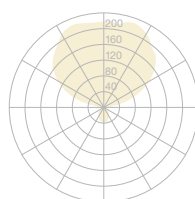

$\eta = 80.4\% \text{ cd}/1000 \text{ lm}$