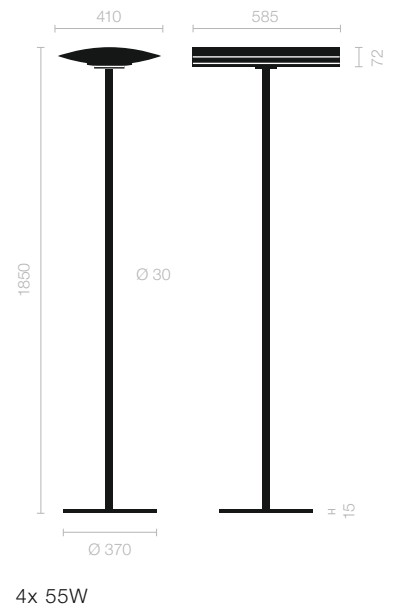

* separat bestellen
* order separately

Stehleuchte
Standing light

		Typ Type	Abdeckung* Protective cover*	Farbstreifen* Colour stripes*	Leuchtmittel* Light source*	
4x 36W	Mit 2Stufen-Schalter With 2step switch	52031002-17 CE-17	54030101	2x 54030201 ● 2x 54030202 ● 2x 54030204 ●	59007000 4x TC-L 36W 827 2G11 59006800 4x TC-L 36W 830 2G11 59006900 4x TC-L 36W 840 2G11	
	Mit integriertem Tastdimmer With integrated touchdimmer	52031002-17-TD CE-17-TD				
	Mit integriertem Multisens With integrated multisens	52031002-17-MS CE-17-MS				
4x 55W	Mit 2Stufen-Schalter With 2step switch	52031002-18 CE-18	54030102	2x 54030301 ● 2x 54030302 ● 2x 54030304 ●	59007100 4x TC-L 55W 827 2G11 59007300 4x TC-L 55W 830 2G11 59007200 4x TC-L 55W 840 2G11	
	Mit integriertem Tastdimmer With integrated touchdimmer	52031002-18-TD CE-18-TD				
	Mit integriertem Multisens With integrated multisens	52031002-18-MS CE-18-MS				

Farbe: Rohr in chrom
Colour: tube chrome

MINERGIE®

TC-L 36W/55W