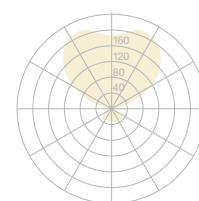

Alufarbig – Für Stromschienen geeignet
 Aluminium coloured – Suitable for contact rail
 Bandmontage auf Anfrage
 Line-mounting on request

MINERGIE®

$\eta = 66.1\% \text{ cd}/1000 \text{ lm}$

$\eta = 75.6\% \text{ cd}/1000 \text{ lm}$