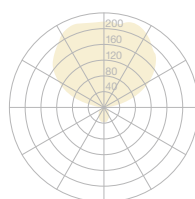

ECONOMY

Jürgen Medebach, 1992

Betriebswirkungsgrad > 80%
Optionale Farbfilter
3-Stufen-Schalter

Details siehe Seite 126

Operating efficiency > 80%
Optional colour filters
3-step switch

For details refer to page 126

TC-L 36W/55W

MINERGIE®

ECONOMY

Jürgen Medebach, 1992

Die Leuchtenfamilie weist eine grosse Lichtleistung und Wirtschaftlichkeit auf. Eine farbliche Komponente kann durch Einsatz der optionalen Farbstreifen erzielt werden. The ECONOMY light fixture family is characterised by high light-output and high efficiency. The optional colour filters can be used to achieve a coloured effect.

Alufarbig – Leuchtenkopf 180° drehbar
Aluminium coloured – Lamp head swivelling 180°

$\eta = 80.4\% \text{ cd}/1000 \text{ lm}$

Farbstreifen
Colour stripes

TC-L 36W/55W

* separat bestellen
 * order separately