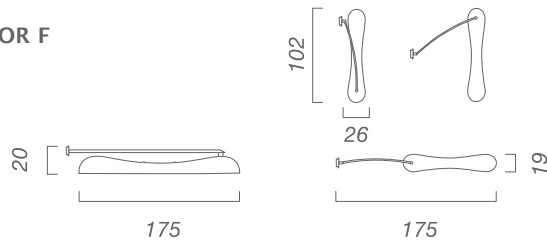

Biscotto PA OR F

Lampadina/Bulb: 2 x 39 W T5

- argento/silver
- arancio/orange
- bianco/white

Biscotto TR F

Lampadina/Bulb: 2 x 39 W T5

- argento/silver
- arancio/orange
- bianco/white