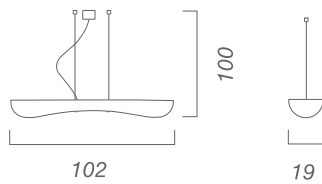

Biscotto

Biscotto SO F

Lampadina/Bulb: 2 x 39 W T5

- argento/silver
- arancio/orange
- bianco/white

Biscotto SO F VERSUS

Lampadina/Bulb: 2 x 39 W T5

- argento/silver
- arancio/orange
- bianco/white

Biscotto PL1 OR F

Lampadina/Bulb: 2 x 39 W T5

- argento/silver
- arancio/orange
- bianco/white

Biscotto PL2 OR F

Lampadina/Bulb: 2 x 39 W T5

- argento/silver
- arancio/orange
- bianco/white

Biscotto PL F

Lampadina/Bulb: 2 x 39 W T5