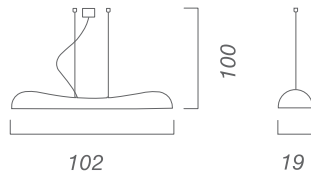

Biscotto

Biscotto SO F

Lampadina/Bulb: 2 x 39 W T5

- argento/silver
- arancio/orange
- bianco/white

Biscotto SO F VERSUS

Lampadina/Bulb: 2 x 39 W T5

- argento/silver
- arancio/orange
- bianco/white

Biscotto PL1 OR F

Lampadina/Bulb: 2 x 39 W T5

- argento/silver
- arancio/orange
- bianco/white

Biscotto PL2 OR F

Lampadina/Bulb: 2 x 39 W T5

- argento/silver
- arancio/orange
- bianco/white

Biscotto PL F

Lampadina/Bulb: 2 x 39 W T5