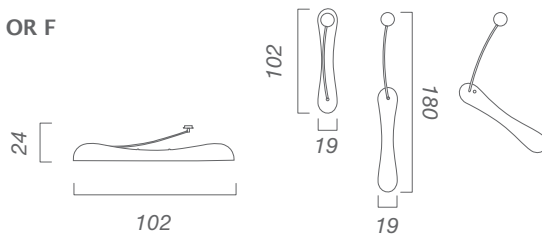

Biscotto

Biscotto SO F

Lampadina/Bulb: 2 x 39 W T5

- argento/silver
- arancio/orange
- bianco/white

Biscotto SO F VERSUS

Lampadina/Bulb: 2 x 39 W T5

- argento/silver
- arancio/orange
- bianco/white

Biscotto PL1 OR F

Lampadina/Bulb: 2 x 39 W T5

- argento/silver
- arancio/orange
- bianco/white

Biscotto PL2 OR F

Lampadina/Bulb: 2 x 39 W T5

- argento/silver
- arancio/orange
- bianco/white

Biscotto PL F

Lampadina/Bulb: 2 x 39 W T5