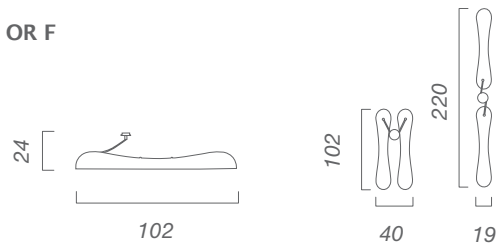

Biscotto

Biscotto SO F

Lampadina/Bulb: 2 x 39 W T5

- argento/silver
- arancio/orange
- bianco/white

Biscotto SO F VERSUS

Lampadina/Bulb: 2 x 39 W T5

- argento/silver
- arancio/orange
- bianco/white

Biscotto PL1 OR F

Lampadina/Bulb: 2 x 39 W T5

- argento/silver
- arancio/orange
- bianco/white

Biscotto PL2 OR F

Lampadina/Bulb: 2 x 39 W T5

- argento/silver
- arancio/orange
- bianco/white

Biscotto PL F

Lampadina/Bulb: 2 x 39 W T5