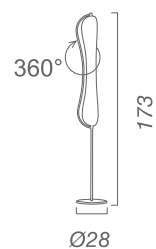

Biscotto

Biscotto SO F

Lampadina/Bulb: 2 x 39 W T5

- argento/silver
- arancio/orange
- bianco/white

Biscotto SO F VERSUS

Lampadina/Bulb: 2 x 39 W T5

- argento/silver
- arancio/orange
- bianco/white

Biscotto PL1 OR F

Lampadina/Bulb: 2 x 39 W T5

- argento/silver
- arancio/orange
- bianco/white

Biscotto PL2 OR F

Lampadina/Bulb: 2 x 39 W T5

- argento/silver
- arancio/orange
- bianco/white

Biscotto PL F

Lampadina/Bulb: 2 x 39 W T5

- argento/silver
- arancio/orange
- bianco/white

Biscotto PA OR F

Lampadina/Bulb: 2 x 39 W T5

- argento/silver
- arancio/orange
- bianco/white

Biscotto TR F

Lampadina/Bulb: 2 x 39 W T5

- argento/silver
- arancio/orange
- bianco/white