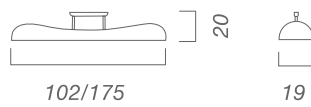

Biscotto

Biscotto SO F

Lampadina/Bulb: 2 x 39 W T5

- argento/silver
- arancio/orange
- bianco/white

Biscotto SO F VERSUS

Lampadina/Bulb: 2 x 39 W T5

- argento/silver
- arancio/orange
- bianco/white

Biscotto PL1 OR F

Lampadina/Bulb: 2 x 39 W T5

- argento/silver
- arancio/orange
- bianco/white

Biscotto PL2 OR F

Lampadina/Bulb: 2 x 39 W T5

- argento/silver
- arancio/orange
- bianco/white

Biscotto PL F

Lampadina/Bulb: 2 x 39 W T5