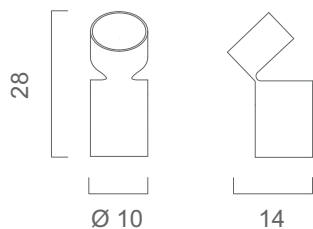

## Crack PA

Lampadina/Bulb:  
1 x 11W E14  
**solo risparmio energetico  
only energy saving**

bianco/white PMMA

finitura disco/disc colour:

- 1 satinato/satined
- 2 arancio/orange
- 3 verde/green
- 4 fucsia/fuchsia

## Crack TA

Lampadina/Bulb:  
1 x 11W E14  
**solo risparmio energetico  
only energy saving**

bianco/white PMMA

finitura disco/disc colour:

- 1 satinato/satined
- 2 arancio/orange
- 3 verde/green
- 4 fucsia/fuchsia