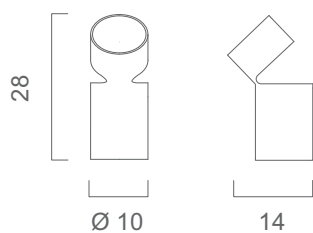

## Crack PA

Lampadina/Bulb:  
1 x 11W E14  
**solo risparmio energetico  
only energy saving**

bianco/white PMMA

finitura disco/disc colour:

- 1 satinato/satined
- 2 arancio/orange
- 3 verde/green
- 4 fucsia/fuchsia

## Crack TA

Lampadina/Bulb:  
1 x 11W E14  
**solo risparmio energetico  
only energy saving**

bianco/white PMMA

finitura disco/disc colour:

- 1 satinato/satined
- 2 arancio/orange
- 3 verde/green
- 4 fucsia/fuchsia