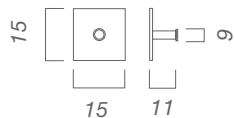

# Cucù

Cucù PA/PL 15x15

Lampadina/Bulb:  
1xmax 60W G9

● cromo/chrome  
vetro satinato/satin glass

Cucù PA/PL 30x30

Lampadina/Bulb:  
1xmax 60W G9

● cromo/chrome  
vetro satinato/satin glass

Cucù PA/PL 15x30