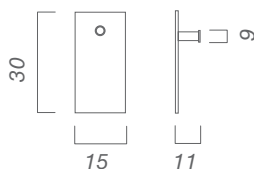

# Cucù

Cucù PA/PL 15x15

Lampadina/Bulb:  
1xmax 60W G9

● cromo/chrome  
vetro satinato/satin glass

Cucù PA/PL 30x30

Lampadina/Bulb:  
1xmax 60W G9

● cromo/chrome  
vetro satinato/satin glass

Cucù PA/PL 15x30

Lampadina/Bulb:  
1xmax 60W G9

● cromo/chrome  
vetro satinato/satin glass

Cucù PA/PL 15x40

Lampadina/Bulb:  
2xmax 60W G9

● cromo/chrome  
vetro satinato/satin glass

Cucù PA/PL 30x45

Lampadina/Bulb:  
2xmax 60W G9