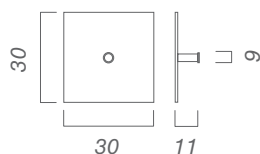

# Cucù

Cucù PA/PL 15x15

Lampadina/Bulb:  
1xmax 60W G9

● cromo/chrome  
vetro satinato/satin glass

Cucù PA/PL 30x30

Lampadina/Bulb:  
1xmax 60W G9

● cromo/chrome  
vetro satinato/satin glass

Cucù PA/PL 15x30