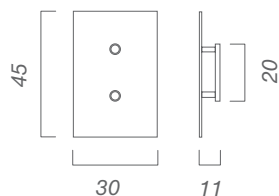

# Cucù

Cucù PA/PL 15x15

Lampadina/Bulb:  
1xmax 60W G9

● cromo/chrome  
vetro satinato/satin glass

Cucù PA/PL 30x30

Lampadina/Bulb:  
1xmax 60W G9

● cromo/chrome  
vetro satinato/satin glass

Cucù PA/PL 15x30

Lampadina/Bulb:  
1xmax 60W G9

● cromo/chrome  
vetro satinato/satin glass

Cucù PA/PL 15x40

Lampadina/Bulb:  
2xmax 60W G9

● cromo/chrome  
vetro satinato/satin glass

Cucù PA/PL 30x45

Lampadina/Bulb:  
2xmax 60W G9