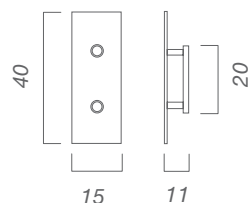

# Cucù

Cucù PA/PL 15x15

Lampadina/Bulb:  
1xmax 60W G9

● cromo/chrome  
vetro satinato/satin glass

Cucù PA/PL 30x30

Lampadina/Bulb:  
1xmax 60W G9

● cromo/chrome  
vetro satinato/satin glass

Cucù PA/PL 15x30

Lampadina/Bulb:  
1xmax 60W G9

● cromo/chrome  
vetro satinato/satin glass

Cucù PA/PL 15x40

Lampadina/Bulb:  
2xmax 60W G9

● cromo/chrome  
vetro satinato/satin glass

Cucù PA/PL 30x45

Lampadina/Bulb:  
2xmax 60W G9