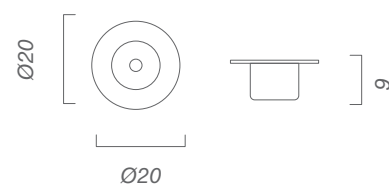

Oola Tondo

Lampadina/Bulb:
1xmax 60W G9

materiale vetro/glass

- arancio/orange PMMA
- ghiaccio/ice PMMA
- verde/green PMMA
- fucsia/fuchsia PMMA