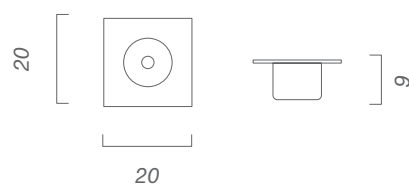

Oola Quadro

Lampadina/Bulb:
1xmax 60W G9

materiale vetro/glass

- arancio/orange PMMA
- ghiaccio/ice PMMA
- verde/green PMMA
- fucsia/fuchsia PMMA