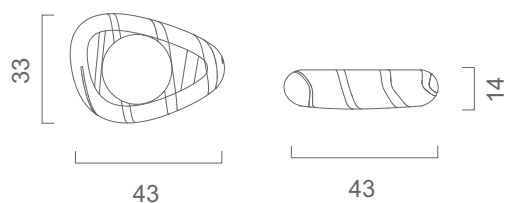

Sasso

Sasso SO

Lampadina/Bulb:
2x25W E27
risparmio energetico
energy saving
o/or 2xmax100W E27

● nichel lucido/nickel polished
vetro soffiato/blown glass

Sasso SO 2

Lampadina/Bulb:
4x25W E27
risparmio energetico
energy saving
o/or 4xmax100W E27

● nichel lucido/nickel polished
vetro soffiato/blown glass

Sasso PA-PL

Lampadina/Bulb:
2x25W E27
risparmio energetico
energy saving
o/or 2xmax100W E27

● nichel lucido/nickel polished
vetro soffiato/blown glass