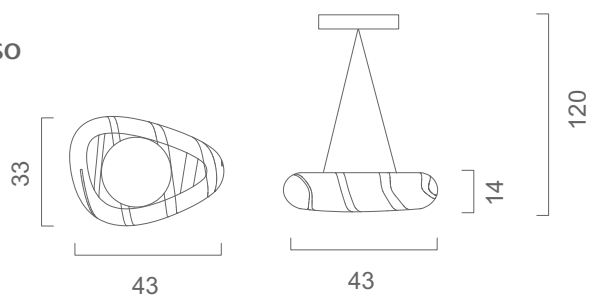

Sasso

Sasso SO

Lampadina/Bulb:
2x25W E27
risparmio energetico
energy saving
o/or 2xmax100W E27

● nichel lucido/nickel polished
vetro soffiato/blown glass

Sasso SO 2

Lampadina/Bulb:
4x25W E27
risparmio energetico
energy saving
o/or 4xmax100W E27

● nichel lucido/nickel polished
vetro soffiato/blown glass

Sasso PA-PL

Lampadina/Bulb:
2x25W E27
risparmio energetico
energy saving
o/or 2xmax100W E27

● nichel lucido/nickel polished
vetro soffiato/blown glass