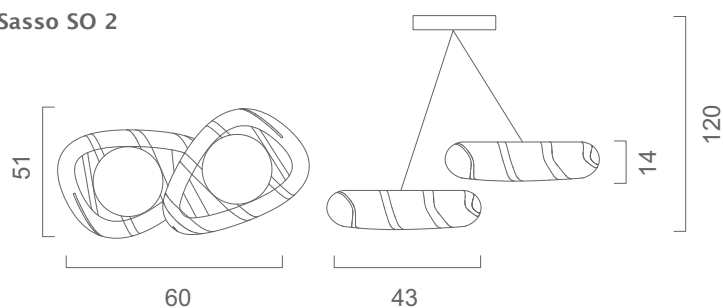

Sasso

Sasso SO

Lampadina/Bulb:
2x25W E27
risparmio energetico
energy saving
o/or 2xmax100W E27

● nichel lucido/nickel polished
vetro soffiato/blown glass

Sasso SO 2

Lampadina/Bulb:
4x25W E27
risparmio energetico
energy saving
o/or 4xmax100W E27

● nichel lucido/nickel polished
vetro soffiato/blown glass

Sasso PA-PL

Lampadina/Bulb:
2x25W E27
risparmio energetico
energy saving
o/or 2xmax100W E27

● nichel lucido/nickel polished
vetro soffiato/blown glass