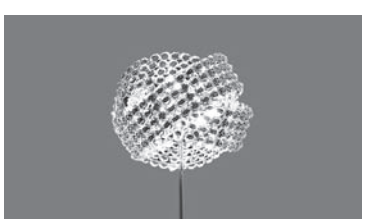

DIAMANTE

T

Misure/Size/Größe/Taille/Tamaño
Ø 40 H tot 170 cm
Lampadine/Bulbs/BirnenAmpoules/Bombillas
max 6 x 60 W G9

054.298.04.B	Cristallo/Crystal Kristall/Cristal Cristall	.03 Nichel lucido/Shiny nickel Poliertes Nickel/Nikel brillant Niquel brillante
054.298.04.R 054.298.04.N	Rosso o Nero Red or Black Rot oder Schwarz Rouge ou Noir Rojo u Negro	
054.298.04.SP	Spectra	
054.298.04.SW	Swarovski	
054.298.04.99	KIT RGB