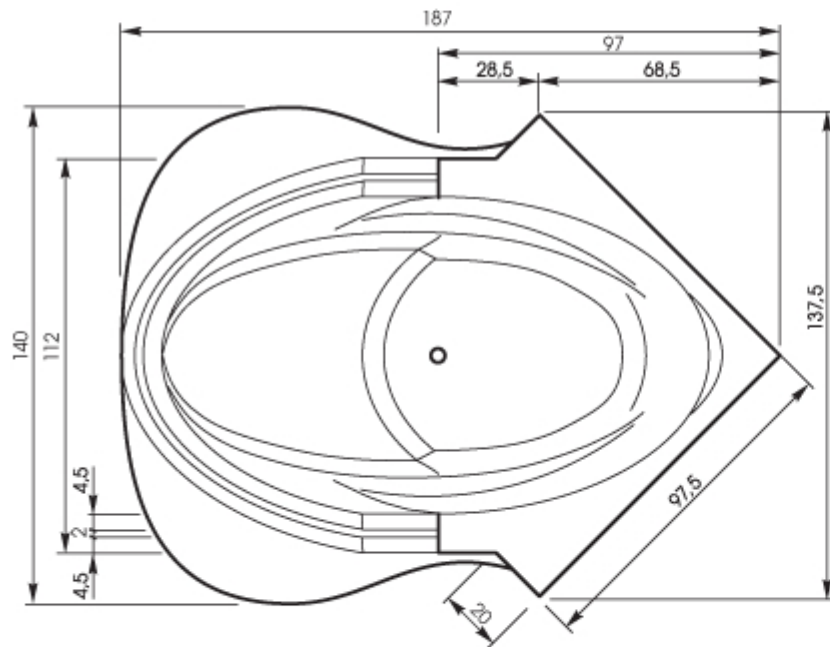

GALAXY 2

Длина: 187 cm | Leg Длина: 97,5 cm | Ширина: 137,5 cm | Глубина: 55 cm | Размер дна: 120 cm | Потенциала: ca 270 L

Гарнитур слива-перелива: 90 cm