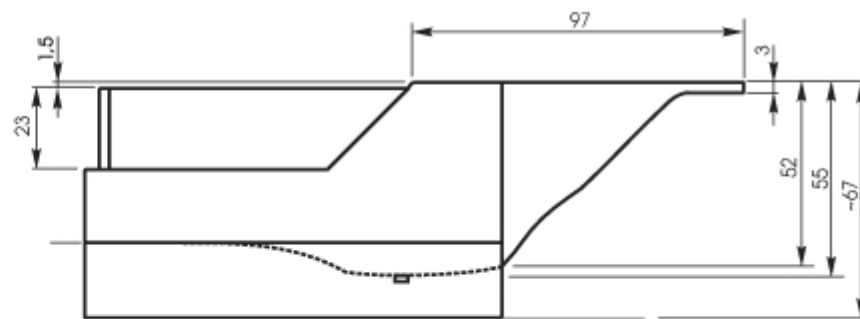

GALAXY 2

Длина: 187 cm | Leg Длина: 97,5 cm | Ширина: 137,5 cm | Глубина: 55 cm | Размер дна: 120 cm | Потенциала: ca 270 L

Гарнитур слива-перелива: 90 cm