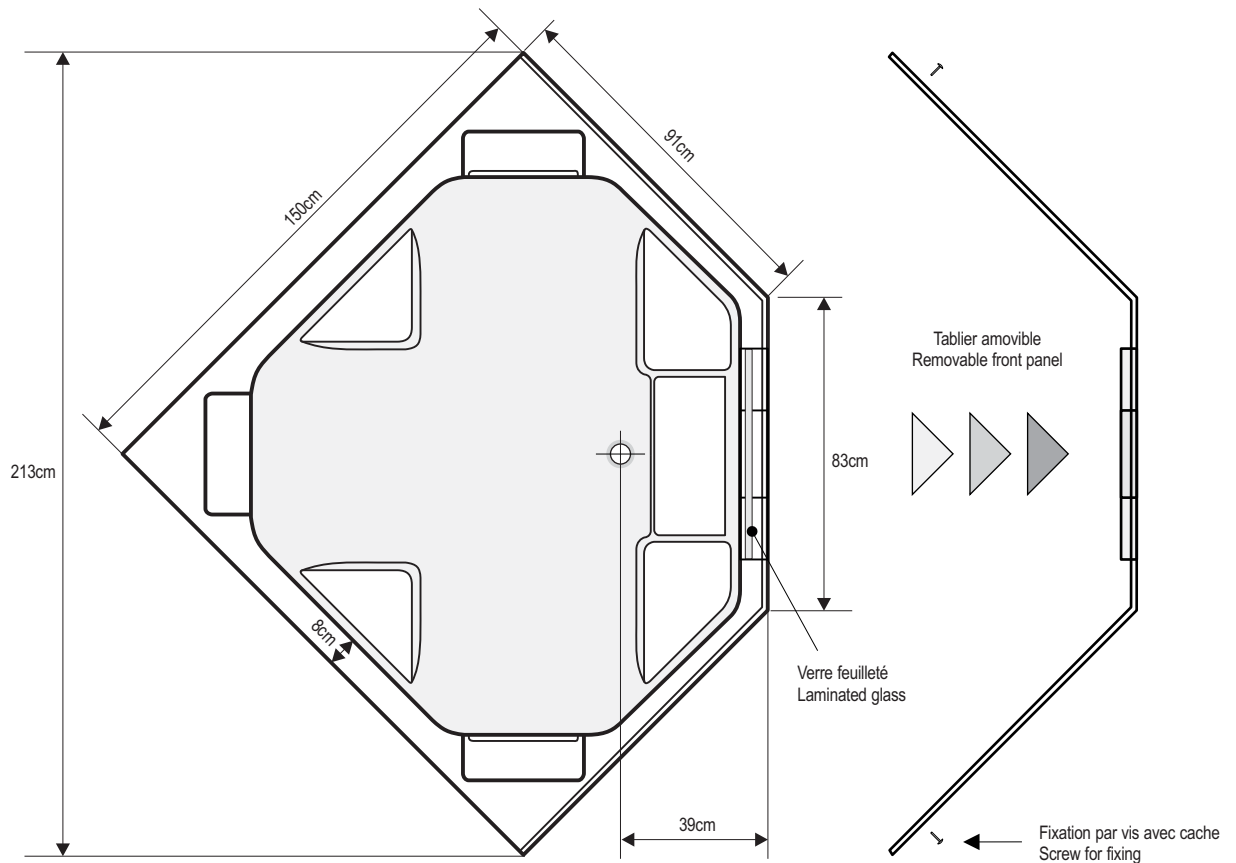

Balthica 3

Baignoire avec tablier et hublot en verre
Bath with panels and glass front
Ванна с экраном и прозрачной вставкой

Baignoire en Ceralite
+ Jupe en Polyester
+ Hublot en verre

Bathtub in Ceralite
+ Fiberglass surround
+ Window

Badewanne aus Ceralite
+ Einfassung aus Polyester
+ Fenster

Dimensions
Contenance
Poids net
Longueur câble vidage

Dimensions
Capacity
Net weight
Length of drain

Abmessungen
Inhalt
Gewicht
Kabellänge Ab- u. überlaufgarnitur

150x150x67cm
350L
100kg
75cm

1:20

18/07/2006

BALTHICA 3 - 150x150CM AVEC TABLIER ET HUBLOT EN VERRE