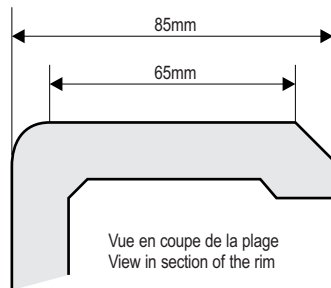

Balthica 3

Baignoire avec tablier et hublot en verre
Bath with panels and glass front
Ванна с экраном и прозрачной вставкой

Baignoire en Ceralite
+ Jupe en Polyester
+ Hublot en verre

Bathtub in Ceralite
+ Fiberglass surround
+ Window

Badewanne aus Ceralite
+ Einfassung aus Polyester
+ Fenster

Dimensions
Contenance
Poids net
Longueur câble vidage

Dimensions
Capacity
Net weight
Length of drain

Abmessungen
Inhalt
Gewicht
Kabellänge Ab- u. überlaufgarnitur

150x150x67cm
350L
100kg
75cm

1:20

18/07/2006

BALTHICA 3 - 150x150CM AVEC TABLIER ET HUBLOT EN VERRE