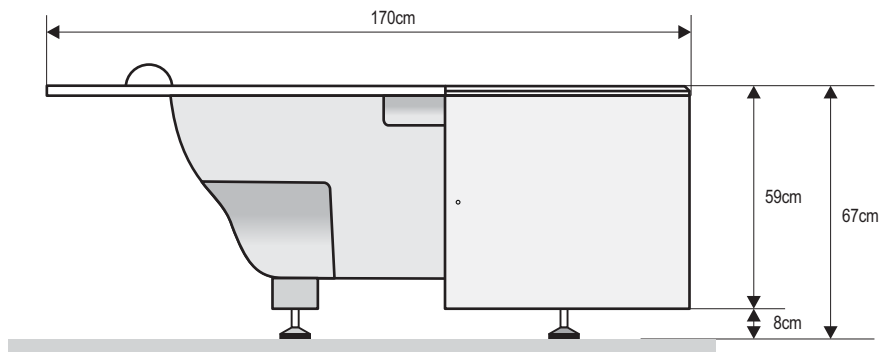

Balthica 3

Baignoire avec tablier et hublot en verre
Bath with panels and glass front
Ванна с экраном и прозрачной вставкой

Baignoire en Ceralite
+ Jupe en Polyester
+ Hublot en verre

Bathtub in Ceralite
+ Fiberglass surround
+ Window

Badewanne aus Ceralite
+ Einfassung aus Polyester
+ Fenster

Dimensions
Contenance
Poids net
Longueur câble vidage

Dimensions
Capacity
Net weight
Length of drain

Abmessungen
Inhalt
Gewicht
Kabellänge Ab- u. überlaufgarnitur

150x150x67cm
350L
100kg
75cm

1:20

18/07/2006

BALTHICA 3 - 150x150CM AVEC TABLIER ET HUBLOT EN VERRE