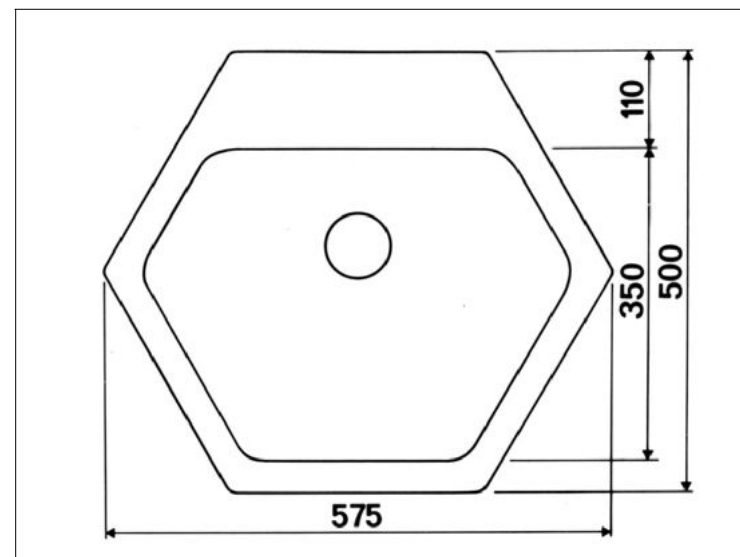

FICHE PRODUIT N° 50100

Vasque hexagonale en laiton, "AFRICA", martelée à la main

"AFRICA" handgehämmertes Messing-Waschbecken

Hexagonal brass basin, "AFRICA" , hand-hammered

Static