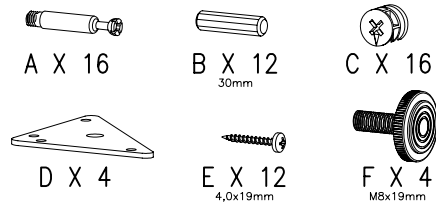

## 680

25,8x110x110 cm / max. 80kg

Korpus - Korpus - Carcase - Carcasse

Col.1

Beslag - Beschläge - Fittings -  
Set de montage - Acessórios  
Col.1

Værktøj - Werkzeuge  
- Tools - Outils

FIG. 1

FIG. 2