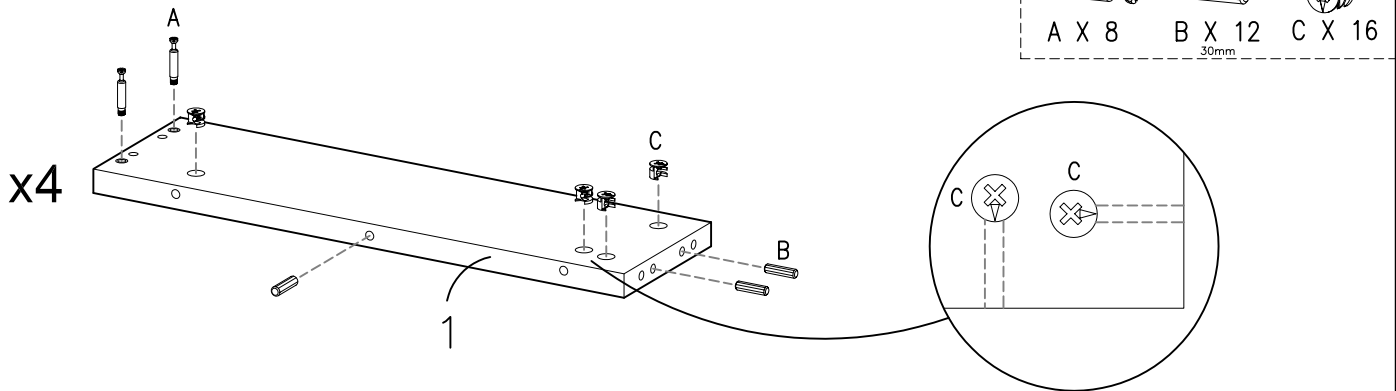

## 680

25,8x110x110 cm / max. 80kg

Korpus - Korpus - Carcase - Carcasse

Col.1

Beslag - Beschläge - Fittings -  
Set de montage - Acessórios  
Col.1

Værktøj - Werkzeuge  
- Tools - Outils

FIG. 1

FIG. 2