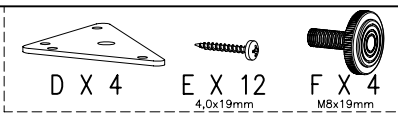

FIG. 3

FIG. 4

FIG. 5

! DK Ved reklamation oplyses følgende:
D Im Reklamationsfall, bitte folgendes erläutern:
US In case of claims, please state the following:
F En cas de réclamation, veuillez indiquer:
NL Bij service volgene mededelen
E En caso de reclamación, indicar lo siguiente:
P No caso de reclamação, por favor indique o seguinte:
■ JP お気づきの点等ございましたら、以下の点をお知らせください。

Example!