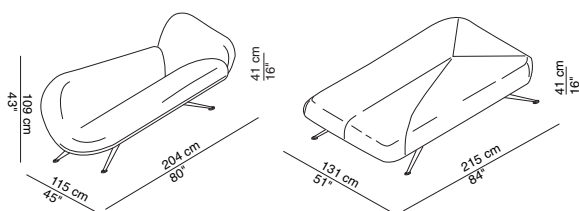

Papillon XL_design Centro Design

Un progetto innovativo, che propone un nuovo concetto per un divano funzionale, trasformabile in un confortevole piano sonno. Divano letto sfoderabile con molleggio costituito da rete elettrosaldata. Basamento in metallo verniciato.

An innovative project that suggests a new concept for a functional sofa that can be converted into a comfortable bed. Sofa-bed with removable covers and an electro-welded spring. Base in varnished metal.

Frucht eines innovativen Projekts ist dieses völlig neu konzipierte, funktionelle Sofa, das sich in ein bequemes Bett verwandeln lässt. Abziehbares Schlafsofa, gefedert mit elektrogewweißtem Sprungrahmen. Gestell aus lackiertem Metall.

Un projet innovateur, qui propose un nouveau concept pour un canapé fonctionnel, transformable en un confortable couchage. Canapé-lit déhoussable, avec suspension constituée d'un sommier électrosoudé. Base en métal verni.

Un proyecto innovador, que propone un nuevo concepto para un sofá funcional que se transforma en una confortable superficie de reposo. Sofá-cama desenfundable, con sistema de resortes constituido por un somier electrosoldado. Base de metal barnizado.

BONALDO