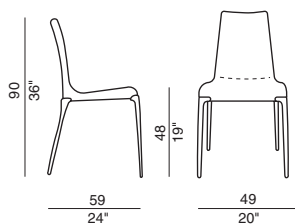

Sedia imbottita.
Gambe: alluminio pressofuso.
Imbottitura: schiumato a freddo.
Rivestimento: tessuto o pelle.
Disponibile anche nella versione con braccioli.
Miss Ola

Upholstered chair.
Legs: die-cast aluminium.
Padding: cold-expanded foam
Covering: fabric or leather.
Also available with armrests. **Miss Ola**

Gepolsterter Stuhl.
Beine: Pressguss-Aluminium.
Polsterung: Kaltschaum.
Bezug: Stoff oder Leder.
Auch in der Ausführung mit Armlehnen erhältlich.
Miss Ola

Chaise rembourrée.
Pieds: aluminium moulé sous pression.
Rembourrage: mousse à froid.
Revêtement: tissu ou cuir souple.
Disponible également dans la version avec accoudoirs. **Miss Ola**

Silla acolchada.
Patas: aluminio moldeado por presión.
Relleno: espuma en frío.
Tapizado: tejido o piel.
Disponible también en la versión con brazos.
Miss Ola

Ola