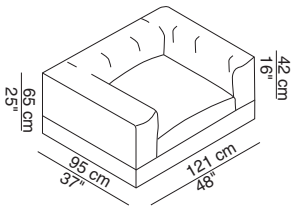

Cove_design Mauro Lipparini

COVE poltrona

Armchair
Sessel

Fauteuil
Butaca