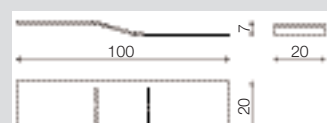

Piani in cristallo
curvato per una nuova
funzionalità a parete
Bent glass shelves
with new purposes

Design: Erresse Studio

Wing

VERSIONI

VERSIONS
VERSIONS
VERSIONEN
VERSIONES
варианты

CRISTALLO CURVATO: TRASPARENTE,
SABBIATO, LACCATO ROSSO,
LACCATO NERO.

BENT GLASS: TRANSPARENT,
SANDBLASTED, LACQUERED RED,
LACQUERED BLACK.

CRISTAL CURVÉ: TRANSPARENT,
SABLÉ, LAQUÉ ROUGE, LAQUÉ NOIR.

GEBOGENES GLAS: TRANSPARENT,
SANDGESTRAHLT, LACKIERT ROT,
LACKIERT SCHWARZ.

CRISTAL CURVADO: TRASPARENTE,
ARENADO, LACADO ROJO, LACADO
NEGRO.

Изогнутое стекло:
прозрачное,
отпескоструенное, с красной
лакировкой, с черной
лакировкой.

COLORI

COLOURS

	C001 CRISTALLO TRASPARENTE TRANSPARENT GLASS
	C100 CRISTALLO SABBIATO SANDBLASTED GLASS
	C151 ROSSO RED
	C152 NERO BLACK

09.08

BONTEMPI
CASA