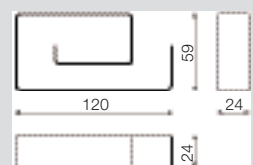

**C100**  
CRISTALLO SABBIATO  
SANDBLASTED GLASS

**C155**  
BLU SABBIATO  
SANDBLASTED BLUE

**09.05**

**09.04**

**09.03**

**09.06**

**Mensole / Shelves**