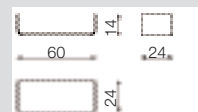

**C100**  
CRISTALLO SABBIATO  
SANDBLASTED GLASS

**C155**  
BLU SABBIATO  
SANDBLASTED BLUE

**09.05**

**09.04**

**09.03**

**09.06**

**Mensole / Shelves**