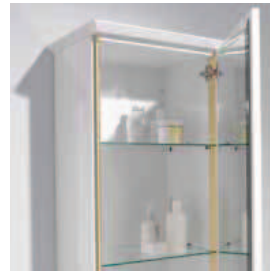

Hochschrank, Tür innen verspiegelt

Tall cabinet, inside of door mirrored
Высокий шкафчик. Дверца внутри зеркальная