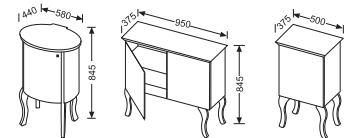

Mineralguss-Waschtisch

Mineral-cast washstand
Plan de toilette vasque
1200 mm

Hochschranke / Tall cabinets / hauts à pieds

Halbhochschranke / Mid-high cabinets / Meubles mi-hauts

Unterschranke / Undercupboards / Sous-meubles