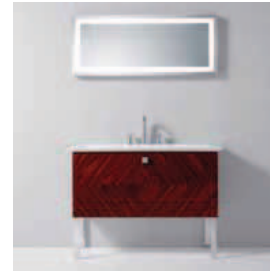

Halbhoher Schrank mit Ablageplatte und Glaseinlegeböden

Mid-height cabinet with top surface and glass shelves
Полуввысокий шкафчик с платой для туалетных принадлежностей. Стеклянные стеллажи

bestehend aus SIAA 120, SEAC 110 Metallfüße: Chrom B0001