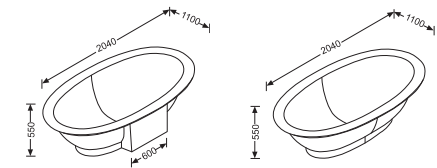

Wanne
Bathtubs / Baignoires

Detailansichten / Detail views / Vues détaillées

Mineralguss-Waschtisch
Mineral-cast washstand
Plan de toilette vasque
1200 mm

Mineralguss-Waschtisch
Mineral-cast washstand
Plan de toilette vasque
1200 mm