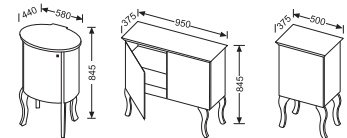

Unterschänke / Undercupboards / Sous-meubles

Hocker / Stools / Tabourets