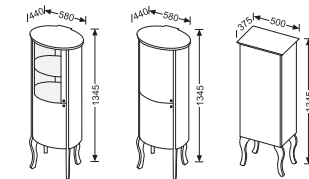

Mineralguss-Waschtisch

Mineral-cast washstand / Lavabos en fonte minérale

Wanne

Bathtubs / Baignoires

Detailansichten / Detail views / Vues détaillées

Mineralguss-Waschtisch

Mineral-cast washstand
Plan de toilette vasque
1200 mm

Mineralguss-Waschtisch

Mineral-cast washstand
Plan de toilette vasque
1200 mm

Hochschranke / Tall cabinets / hauts à pieds

Halbhochschranke / Mid-high cabinets / Meubles mi-hauts

Unterschranke / Undercupboards / Sous-meubles