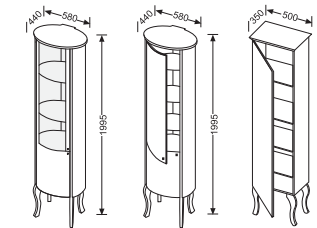

Halbhochschränke / Mid-height cabinets / Meubles mi-hauts