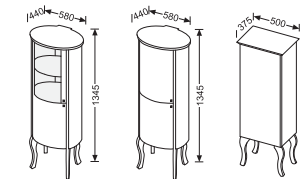

Diva

Weitere Produktbeispiele / More product examples / Autres exemples de produit

Leuchtspiegel | Schminkspiegel / Illuminated mirror | Make-up mirror / Miroirs éclairés | Miroirs de maquillage

Mineralguss-Waschtisch
Mineral-cast washstand / Lavabos en fonte minérale

Wanne
Bathtubs / Baignoires

Detailansichten / Detail views / Vues détaillées

Hochschränke / Tall cabinets / hauts à pieds

Halbhochschränke / Mid-height cabinets / Meubles mi-hauts

Unterschänke / Undercupboards / Sous-meubles

Hocker / Stools / Tabourets

Fronten | Griffe / Fronts | Handles / Coloris | Poignées

Schminktische / Make-up tables / Tables de maquillage

Alle Produkte auch mit Füßen in gerader Form erhältlich
All products are also available with straight legs
Tous les produits sont disponibles avec des pieds droits