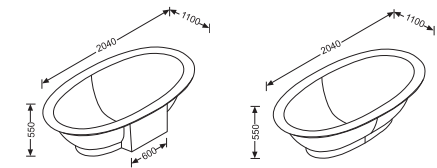

Mineralguss-Waschtisch

Mineral-cast washstand / Lavabos en fonte minérale

Wanne

Bathtubs / Baignoires

Detailansichten / Detail views / Vues détaillées

Mineralguss-Waschtisch

Mineral-cast washstand
Plan de toilette vasque
1200 mm