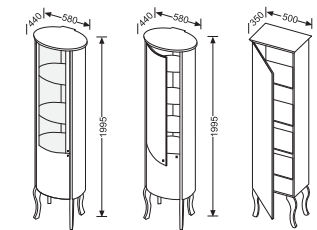

Mineralguss-Waschtisch

Mineral-cast washstand / Lavabos en fonte minérale

Wanne

Bathtubs / Baignoires

Detailansichten / Detail views / Vues détaillées

Mineralguss-Waschtisch

Mineral-cast washstand
Plan de toilette vasque
1200 mm

Mineralguss-Waschtisch

Mineral-cast washstand
Plan de toilette vasque
1200 mm

Hochschranke / Tall cabinets / hauts à pieds

Halbhochschranke / Mid-high cabinets / Meubles mi-hauts

Unterschranke / Undercupboards / Sous-meubles