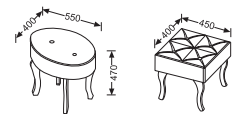

Hocker / Stools / Tabourets