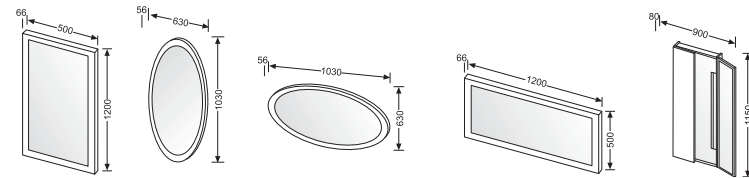

Diva LIMITED EDITION

Weitere Produktbeispiele / More product examples / Autres exemples de produit

Leuchtspiegel | Schminkspiegel / Illuminated mirror | Make-up mirror / Miroirs éclairés | Miroirs de maquillage

Mineralguss-Waschtisch

Mineral-cast washstand / Lavabos en fonte minérale

Wanne

Bathtubs / Baignoires

Detailansichten / Detail views / Vues détaillées

Mineralguss-Waschtisch

Mineral-cast washstand
Plan de toilette vasque
1200 mm