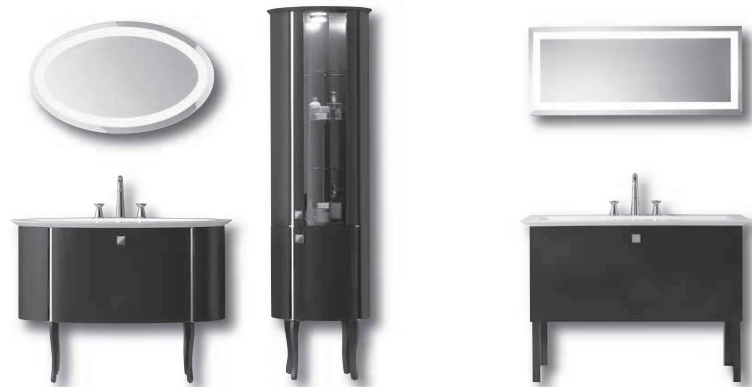

Diva LIMITED EDITION

Weitere Produktbeispiele / More product examples / Autres exemples de produit

Leuchtspiegel | Schminkspiegel / Illuminated mirror | Make-up mirror / Miroirs éclairés | Miroirs de maquillage

Mineralguss-Waschtisch

Mineral-cast washstand / Lavabos en fonte minérale

Wanne

Bathtubs / Baignoires

Detailansichten / Detail views / Vues détaillées

Mineralguss-Waschtisch

Mineral-cast washstand
Plan de toilette vasque
1200 mm

Formschöner Wannenrand

Beautifully-shaped tub edge
Ванная окантовка изящной формы