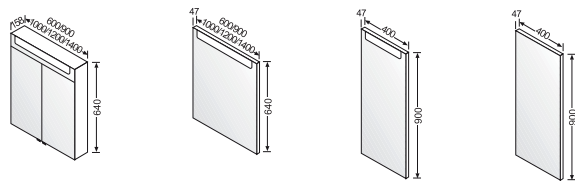

Зеркальные шкафы | Зеркала с подсветкой / Szafki z lustrem | Lustra podświetlane / Zrcadlové skřínky | Osvětlená zrcadla