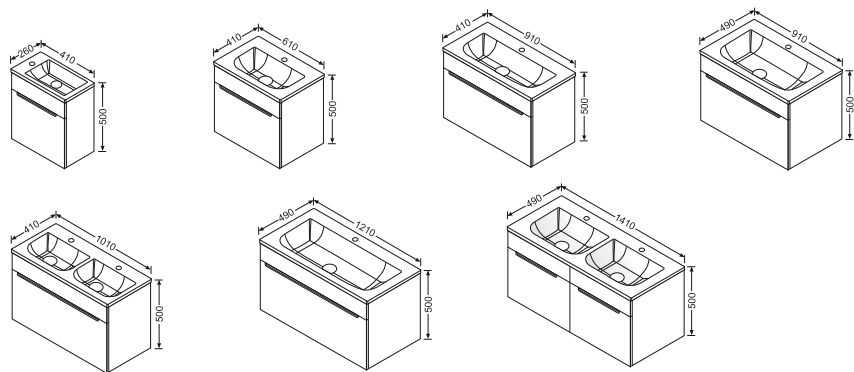

Умывальники из минерального литя с тумбами /
Umywalki z odlewu mineralnego z szafkami dolnymi / Umyvadla z minerální litiny se skřínkou pod umyvadla