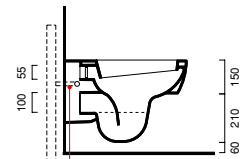

E
sistema

54

C 54

bidet sospeso
wall-hung bidet | wand bidet
cod. BSC54

C 54

wc sospeso
wall-hung wc | wand wc
cod. VSC54

coprivaso | seat cover | wc sitz
cod. SCST
coprivaso | seat cover | wc sitz
SOFT CLOSE
cod. SCSTS

Bidet sospeso monoforo, di ridotto spessore, con sistema di fissaggio nascosto.
Installabile solo su barre M12.
Wc sospeso di ridotto spessore con sistema di fissaggio nascosto, installabile solo su barre M12.
Scarico 6 lt.

Reduced thickness wall-hung bidet with hidden fixing. It can be installed only on M12 support bars.
Reduced thickness wall-hung wc with hidden fixing. It can be installed only on M12 support bars. 6 Lt flush.

Bidet Wandhängend Einloch, mit versteckter Befestigung, Installation auf Gewindestangen M12.
WC Wandhängend mit versteckter Befestigung, Installation auf Gewindestange M12. Spülmenge 6L.

RACCORDI RIGIDI
RIGID PIPES
MESSINGRÖHREN