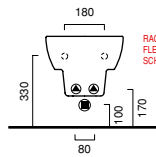

E
sistema

54

C 54

bidet sospeso
wall-hung bidet | wand bidet
cod. BSC54

C 54

wc sospeso
wall-hung wc | wand wc
cod. VSC54

coprivaso | seat cover | wc sitz
cod. SCST
coprivaso | seat cover | wc sitz
SOFT CLOSE
cod. SCSTS

Bidet sospeso monoforo, di ridotto spessore, con sistema di fissaggio nascosto.
Installabile solo su barre M12.
Wc sospeso di ridotto spessore con sistema di fissaggio nascosto, installabile solo su barre M12.
Scarico 6 lt.

Reduced thickness wall-hung bidet with hidden fixing. It can be installed only on M12 support bars.
Reduced thickness wall-hung wc with hidden fixing. It can be installed only on M12 support bars. 6 Lt flush.

Bidet Wandhängend Einloch, mit versteckter Befestigung, Installation auf Gewindestangen M12.
WC Wandhängend mit versteckter Befestigung, Installation auf Gewindestange M12. Spülmenge 6L.

RACCORDI RIGIDI
RIGID PIPES
MESSINGRÖHREN