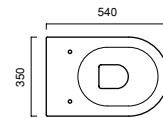

E
sistema

54

C 54

bidet sospeso
wall-hung bidet | wand bidet
cod. BSC54

C 54

wc sospeso
wall-hung wc | wand wc
cod. VSC54

coprivaso | seat cover | wc sitz
cod. SCST
coprivaso | seat cover | wc sitz
SOFT CLOSE
cod. SCSTS

Bidet sospeso monoforo, di ridotto spessore, con sistema di fissaggio nascosto.
Installabile solo su barre M12.
Wc sospeso di ridotto spessore con sistema di fissaggio nascosto, installabile solo su barre M12.
Scarico 6 lt.

Reduced thickness wall-hung bidet with hidden fixing. It can be installed only on M12 support bars.
Reduced thickness wall-hung wc with hidden fixing. It can be installed only on M12 support bars. 6 Lt flush.

Bidet Wandhängend Einloch, mit versteckter Befestigung, Installation auf Gewindestangen M12.
WC Wandhängend mit versteckter Befestigung, Installation auf Gewindestange M12. Spülmenge 6L.

RACCORDI RIGIDI
RIGID PIPES
MESSINGRÖHREN