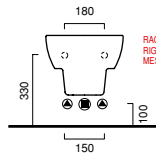

RACCORDI RIGIDI
RIGID PIPES
MESSINGRÖHREN