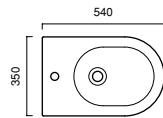

RACCORDI RIGIDI
RIGID PIPES
MESSINGRÖHREN