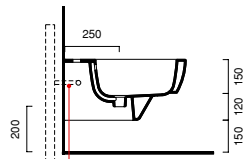

RACCORDI RIGIDI
RIGID PIPES
MESSINGRÖHREN