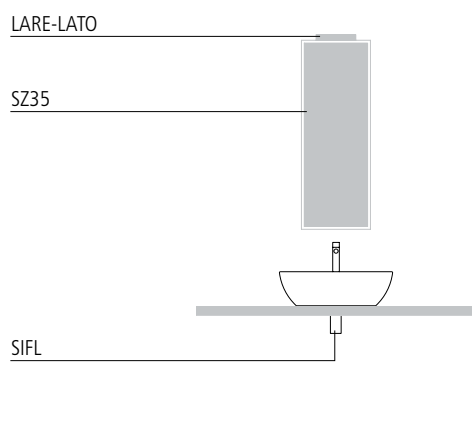

sistema **ZERO+**

60|2

**ZERO 60|2**  
lavabo | washbasin | waschtisch  
cod. **6BZE**

Lavabo installabile sospeso o ad appoggio, predisposto per rubinetteria monoforo o da parete.

Wall-hung or laid on a counter washbasin. It is prearranged to have one-hole or wall taps.

Als Wand- oder Aufsatzwaschtisch installierbar. 1 Hahnloch vorgestochen. Wandarmaturen verwendbar.

COD.	ACCESSORI	FITTINGS	ACCESSOIRES				
				A	B	C	D
-				830	600	500	150
COSF	COLONNA						
	PEDESTAL						
	HALBSÄULE			800	550	500	150
COSI	COPRISIFONE						
	P TRAP-COVER						
	SIPHONVERLEIDUNG			830	600	500	150