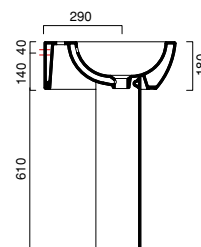

sistema **ZERO+**

60|2

**ZERO 60|2**  
lavabo | washbasin | waschtisch  
cod. **6BZE**

Lavabo installabile sospeso o ad appoggio, predisposto per rubinetteria monoforo o da parete.

Wall-hung or laid on a counter washbasin. It is prearranged to have one-hole or wall taps.

Als Wand- oder Aufsatzwaschtisch installierbar. 1 Hahnloch vorgestochen. Wandarmaturen verwendbar.

COD.	ACCESSORI	FITTINGS	ACCESSOIRES				
				A	B	C	D
-				830	600	500	150
COSF	COLONNA						
	PEDESTAL						
	HALBSÄULE			800	550	500	150
COSI	COPRISIFONE						
	P TRAP-COVER						
	SIPHONVERLEIDUNG			830	600	500	150