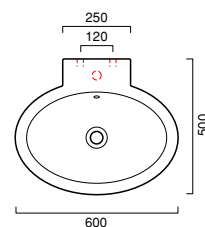

COD.	ACCESSORI	FITTINGS	ACCESSOIRES				
				A	B	C	D
-				830	600	500	150
COSF	COLONNA						
	PEDESTAL						
	HALBSÄULE			800	550	500	150
COSI	COPRISIFONE						
	P TRAP-COVER						
	SIPHONVERLEIDUNG			830	600	500	150