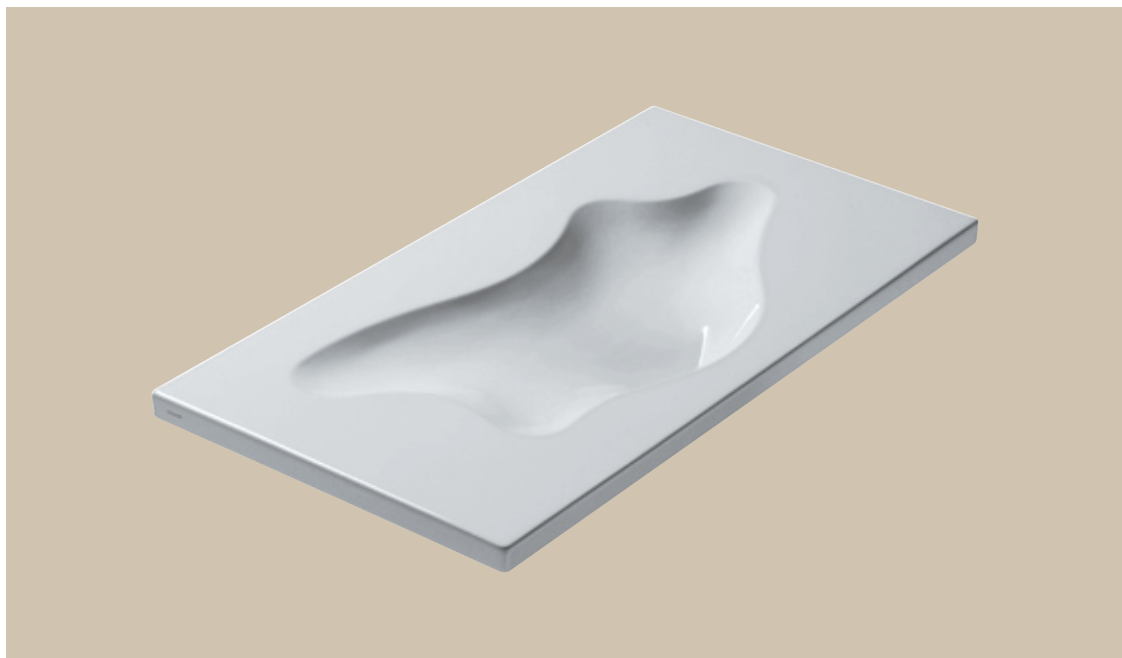

# lavaboTHUN

**THUN**

lavabo | washbasin | waschtisch

cod. SAMOA ○

cod. SAMOA46 ●

Lavabo installabile sospeso e a semincasso, disponibile bianco o con catino blu cobalto. Predisposto per rubinetteria monoforo, triforo o da parete. È integrabile con un portasciugamani in ottone cromato, uno sgabello in rovere naturale o tinto wengé e uno specchio.

It can be installed wall-hung and semi-fitted, it is available in white colour or with a blue cobalt sink.

It is prearranged for single-hole, three-holes or from wall taps. It can be integrated with a chromed brass towel-rail, a stool in natural oak, wengé painted and a mirror.

Wandhängend oder als Halbeinbau installierbar. Auch mit Innenbecken in Kobaltblau lieferbar. 3 Hahnlöcher vorgestanzt; auch Wandarmaturen verwendbar. Mit einem Fronthandtuchhalter aus Messing verchromt, einem Hocker aus Eiche natur und einem Glasspiegel ausstattbar.