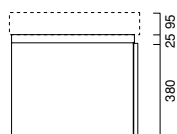

Cod. M5QZTW

ZERO 50 QUADRO

struttura sospesa in alluminio con ripiano in vetro temperato satinato

wall-hung rack in aluminum with shelf in satinated toughened glass

gestell hängend aus aluminium mit ablage aus temperiertem glas gebürstet