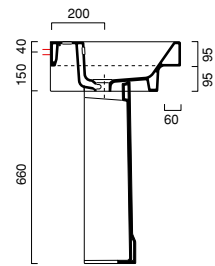

* COLONNA - PEDESTAL - STANDSÄULE 850