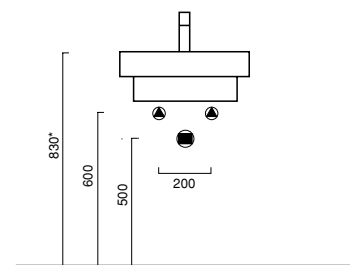

* COLONNA - PEDESTAL - STANDSÄULE 850