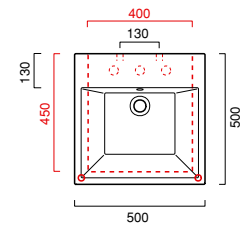

* COLONNA - PEDESTAL - STANDSÄULE 850