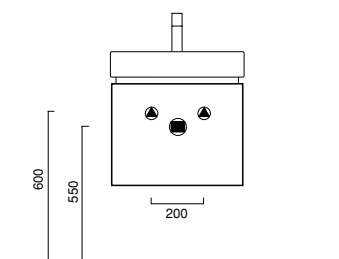

Cod. M5QZTW

ZERO 50 QUADRO

struttura sospesa in alluminio con ripiano in vetro temperato satinato

wall-hung rack in aluminum with shelf in satinated toughened glass

gestell hängend aus aluminium mit ablage aus temperiertem glas gebürstet