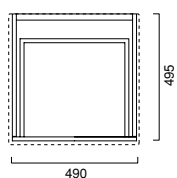

ZERO 50 QUADRO

mobile sospeso | wall hung cabinet | hängende badmöbel

rovere sbiancato

Cod. M5QZRS

rovere naturale

Cod. M5QZRN

rovere tinto wenge

Cod. M5QZTW