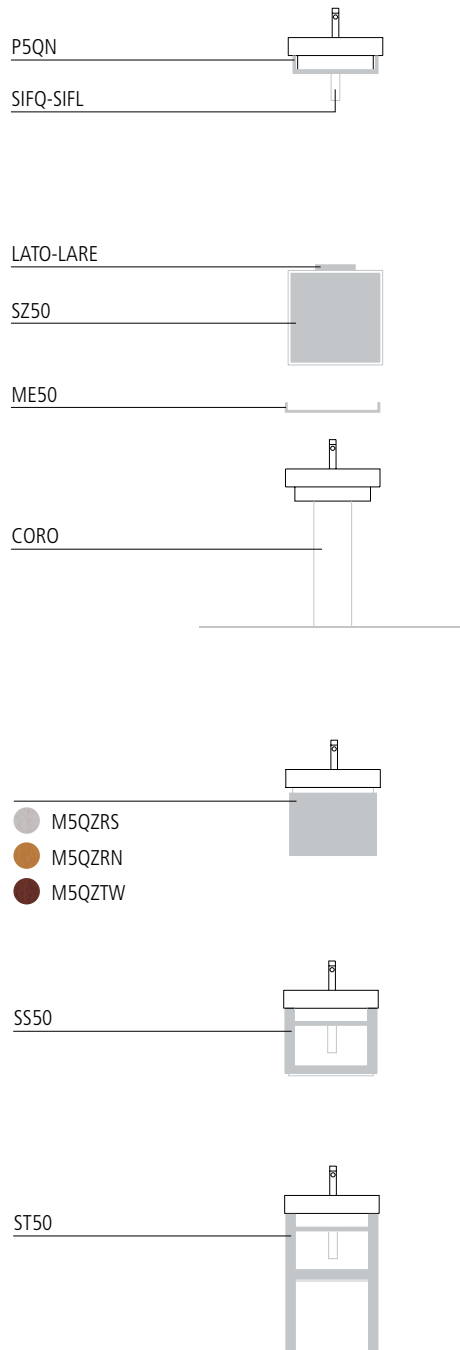

sistema **ZERO**

50

ZERO 50

lavabo | washbasin | waschtisch
cod. 5QZE

Lavabo installabile sospeso, a semincasso, ad incasso e ad appoggio. Predisposto per rubinetteria monoforo e triforo, e da parete. È integrabile con un portasciugamani frontale in ottone cromato, con una struttura, terra o sospesa, in alluminio con ripiano in vetro, e con un mobile sospeso in rovere in 3 varianti cromatiche.

Wall-hung, semi-fitted, fitted or laid on a counter washbasin. It is prearranged to have one-hole, three holes and wall taps. It can be integrated with a frontal chrome brass towel rail, with an aluminium floor or wall-hung structure, with a glass counter, and a wall-hung oak bathroom furniture available in 3 different chromatic versions.

Als Wand-, Aufsatz-, oder als Einbauwaschtisch installierbar. 3 Hahnlöcher vorgestochen für Standarmaturen, ebenfalls mit Wandarmaturen verwendbar.

Zusätzliche Ausstattungen: Fronthandtuchhalter, stehendes oder hängendes Metallgestell aus Aluminium mit Glasablage, Wandmöbel aus Eiche in 3 Oberflächen-Varianten.

Cod. M5QZTW

ZERO 50 QUADRO

struttura sospesa in alluminio con ripiano in vetro temperato satinato

wall-hung rack in aluminum with shelf in satinated toughened glass

gestell hängend aus aluminium mit ablage aus temperiertem glas gebürstet