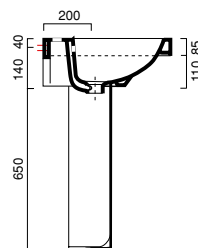

sistema **ZEROLIGHT**

50

ZEROLIGHT 50

lavabo | washbasin | waschtisch
cod. 50ZE

Lavabo monoforo installabile
sospeso e a semincasso. Integra-
bile con un portasciugamani in
ottone cromato.

One-hole hole washbasin that can be
installed wall-hung or semi-fitted. It
can be integrated with a chrome brass
tower rails.

Als Wand-, oder Einbauwaschtisch
installierbar, mit einem Handtuchhalter
aus Messing verchromt ausstattbar.

LARE-LATO

SZ10

ME50

PN50

SIFL

COSF

COD.	ACCESSORI	FITTINGS	ACCESSOIRES	A	B	C	D
-				830	600	500	120
COSF	COLONNA						
	PEDESTAL						
	HALBSÄULE			830	600	500	100
COSI	COPRISIFONE						
	P TRAP-COVER						
	SIPHONVERLEIDUNG			830	600	480	120