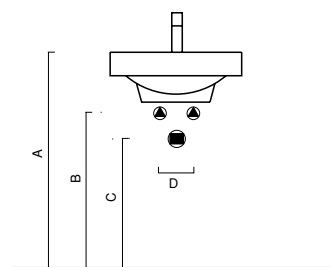

sistema **ZEROLIGHT**

50

ZEROLIGHT 50

lavabo | washbasin | waschtisch
cod. 50ZE

Lavabo monoforo installabile
sospeso e a semincasso. Integra-
bile con un portasciugamani in
ottone cromato.

One-hole hole washbasin that can be
installed wall-hung or semi-fitted. It
can be integrated with a chrome brass
tower rails.

Als Wand-, oder Einbauwaschtisch
installierbar, mit einem Handtuchhalter
aus Messing verchromt ausstattbar.

LARE-LATO

SZ10

ME50

PN50

SIFL

COSF

COD.	ACCESSORI	FITTINGS	ACCESSOIRES	A	B	C	D
-				830	600	500	120
COSF	COLONNA						
	PEDESTAL						
	HALBSÄULE			830	600	500	100
COSI	COPRISIFONE						
	P TRAP-COVER						
	SIPHONVERLEIDUNG			830	600	480	120