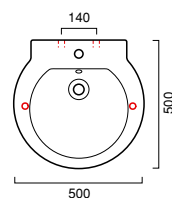

sistema **ZEROLIGHT**

50

ZEROLIGHT 50

lavabo | washbasin | waschtisch
cod. 50ZE

Lavabo monoforo installabile
sospeso e a semincasso. Integra-
bile con un portasciugamani in
ottone cromato.

One-hole hole washbasin that can be
installed wall-hung or semi-fitted. It
can be integrated with a chrome brass
tower rails.

Als Wand-, oder Einbauwaschtisch
installierbar, mit einem Handtuchhalter
aus Messing verchromt ausstattbar.

LARE-LATO

SZ10

ME50

PN50

SIFL

COSF

COD.	ACCESSORI	FITTINGS	ACCESSOIRES	A	B	C	D
-				830	600	500	120
COSF	COLONNA						
	PEDESTAL						
	HALBSÄULE			830	600	500	100
COSI	COPRISIFONE						
	P TRAP-COVER						
	SIPHONVERLEIDUNG			830	600	480	120