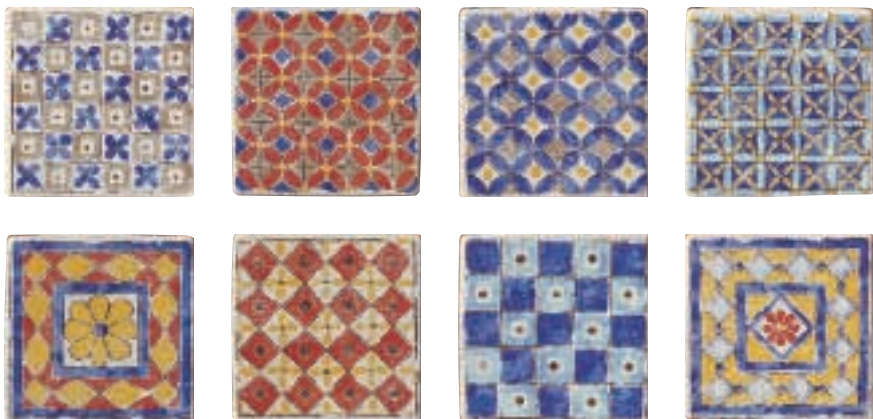

PIASTRELLE
IN MONOPORCELLANA

SINGLE FIRED TILES

EINBRANDVERFAHREN
FLIESEN

CARREAUX
EN MONOCUISSON

EN 14411 APPENDICE J BIIa GL

Estate 10 x 10 - 4"x4" 30 x 30 - 12" x 12"

55 * HOLIDAY
10x10 - 4"x4" (comp. 8 pz.) **CSAHOLID08**