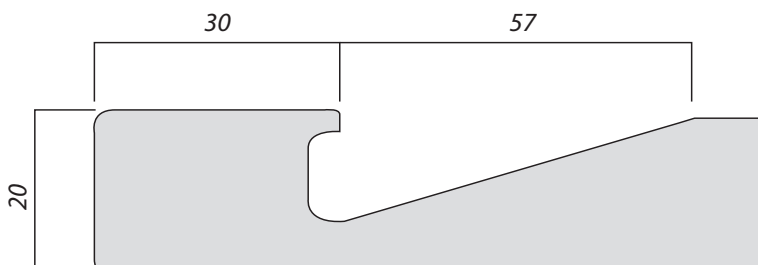

PORTES MATES:

Porte avec poignée intégrée en MDF ép. 2 cm, revêtue en polymère avec chants rayon 1,5 cm; face intérieure assortie en mélaminé.

Sezione ante:

Cross-section of doors:

Sección puertas:

Coupe portes:

Rovere grigio/Grey Oak
Roble gris/Chêne gris

 **Non disponibili nelle misure H.: 221,7 - 197,7 - 149,7 - 143,7**
Not available in measurements: H. 221,7 - 197,7 - 149,7 - 143,7
No disponibles en las medidas H.: 221,7 - 197,7 - 149,7 - 143,7
Non disponibles dans les dimensions H.: 221,7 - 197,7 - 149,7 - 143,7