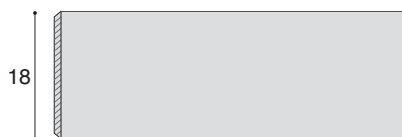

ARIEL

LAMINATO ED ECO GLOSS LUCIDO

ANTA OPACA SP. 1,8 CM:

Fibra di legno rivestita in melaminico, con 4 bordi in ABS, alluminio lucido o opaco sp. 1 mm fissati con colla poliuretanic.

ANTA ECO GLOSS LUCIDO SP 1,8 CM:

MDF rivestito in laminato eco gloss lucido (polipropilene verniciato poliuretanic) 1 lato, con 4 bordi in ABS, alluminio lucido o opaco sp. 1 mm fissati con colla poliuretanic, interno opaco in tinta.