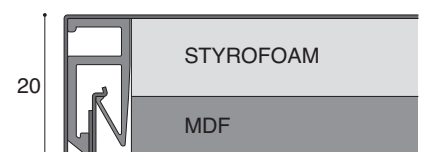

ANTA LACCATO GOFFRATO, SETA E LUCIDO SP. 2 CM:

Versione laccato goffrato:
MDF laccato poliuretano goffrato 2 lati;
Versione laccato seta:
MDF laccato poliuretano seta 2 lati e acrilico lato esterno;
Versione laccato lucido:
MDF laccato poliuretano lucido spazzolato 2 lati.

ANTA INOX SP. 2 CM:

MDF + Styrofoam rivestito in acciaio inox 18/10 AISI 304 interno in alluminio

SEZIONE ANTA LACCATO

SEZIONE ANTA INOX

FINITURE DISPONIBILI IN LACCATO

Goffrato: Fascia 3 - Seta: Fascia 4 - Lucido: Fascia 6