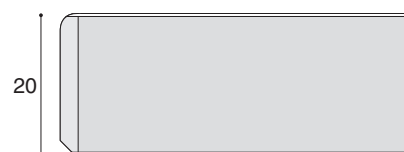

**ANTA ESSENZA LUCIDA
SP. 2 CM:**

Fibra di legno impiallacciata
verniciata lucida poliester
paraffinato spazzolato con
4 bordi massello.

**ANTA ESSENZA LACCATA
SP. 2 CM:**

Fibra di legno impiallacciata
laccata a poro aperto, con
4 bordi massello.

ANTA ESSENZA SP. 1,9 CM:

Fibra di legno impiallacciata
verniciata opaca, con 4 bordi
massello.